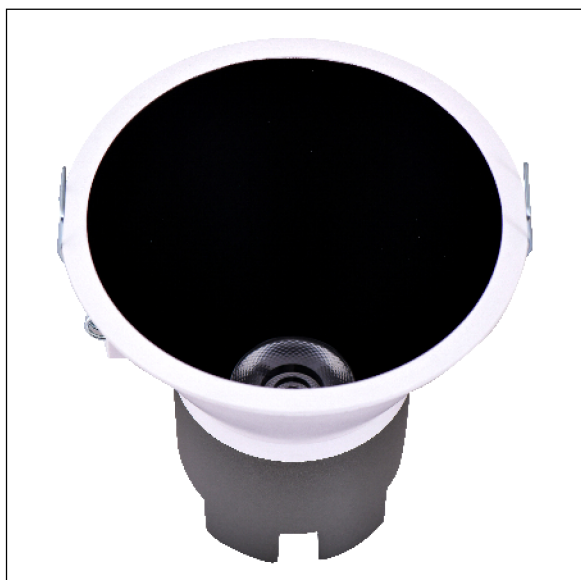

DOWNLIGHT SIRA EMPOTRAR REDONDO 5W 4000K 24° BL/NG PUSH

Lighting with you

REFERENCIA	60301R24BNA
EAN-13	8433973511068
CONSUMO	5W
°K	4000K
COLOR ITEM	Blanco/Negro
MATERIAL PRODUCTO	Aluminio + PC
LUMENS/WATT	95Lm/W
LUMENS	475LM
CHIP	CREE
NUMERO CHIPS	1 PCS
DRIVER	LIFUD
VIDA UTIL	30000H
FLICKER	No Flicker
FACTOR DE POTENCIA	≥0.5
SDCM	5
REGULACION	PUSH
IP	IP20
PROT.SOBRETENSIONES	1KV
ORIENTABLE	No
ANGULO APERTURA	24°
TEMP. TRABAJO	-10°+45°
VOLTAJE ENTRADA	200-240VAC
CLASE	CLASE II
VOLTAJE SALIDA	25-42V
FRECUENCIA	50/60HZ
mA	135mA
CRI	≥80
UGR	<19
DIAMETRO	83mm
ALTURA	81,5mm
CORTE	75mm
PESO	0,16Kg
GARANTIA	3 Años
CERTIFICADO	CE