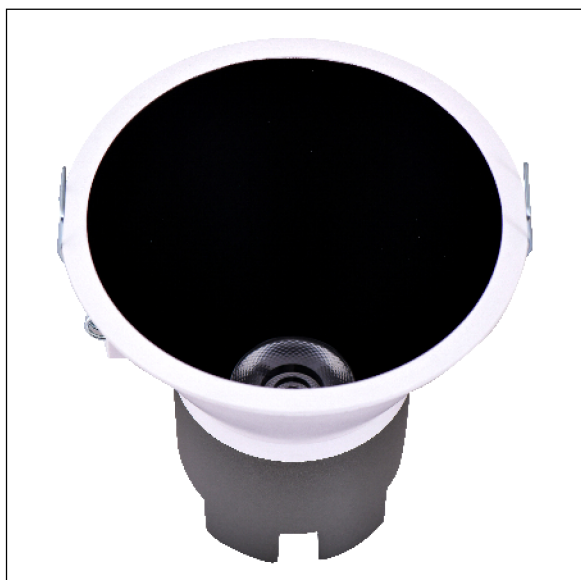

DOWNLIGHT SIRA EMPOTRAR REDONDO 5W 4000K 24° BL/NG 1-10V

Lighting with you

REFERENCIA	60301R24BNB
EAN-13	8433973511242
CONSUMO	5W
°K	4000K
COLOR ITEM	Blanco/Negro
MATERIAL PRODUCTO	Aluminio + PC
LUMENS/WATT	95Lm/W
LUMENS	475LM
CHIP	CREE
NUMERO CHIPS	1 PCS
DRIVER	LIFUD
VIDA UTIL	30000H
FLICKER	No Flicker
FACTOR DE POTENCIA	≥0.5
SDCM	5
REGULACION	1-10V
IP	IP20
PROT.SOBRETENSIONES	1KV
ORIENTABLE	No
ANGULO APERTURA	24°
TEMP. TRABAJO	-10°+45°
VOLTAJE ENTRADA	200-240VAC
CLASE	CLASE II
VOLTAJE SALIDA	25-42V
FRECUENCIA	50/60HZ
mA	135mA
CRI	≥80
UGR	<19
DIAMETRO	83mm
ALTURA	81,5mm
CORTE	75mm
PESO	0,16Kg
GARANTIA	3 Años
CERTIFICADO	CE