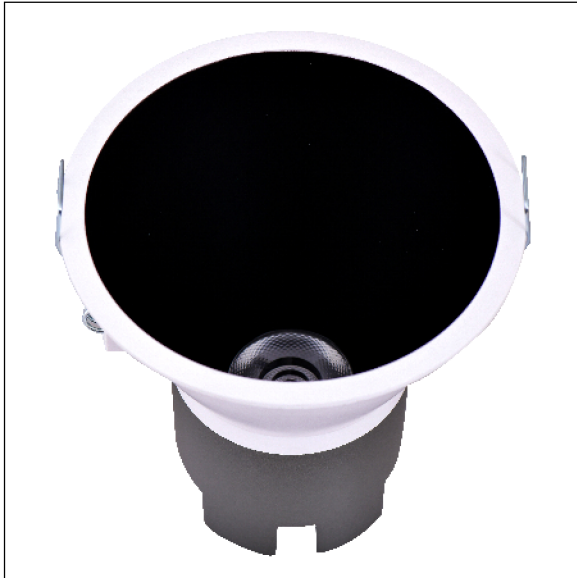

DOWNLIGHT SIRA EMPOTRAR REDONDO 5W 4000K 24° BL/NG DALI

Lighting with you

REFERENCIA	60301R24BNC
EAN-13	8433973511426
CONSUMO	5W
°K	4000K
COLOR ITEM	Blanco/Negro
MATERIAL PRODUCTO	Aluminio + PC
LUMENS/WATT	95Lm/W
LUMENS	475LM
CHIP	CREE
NUMERO CHIPS	1 PCS
DRIVER	LIFUD
VIDA UTIL	30000H
FLICKER	No Flicker
FACTOR DE POTENCIA	≥0.5
SDCM	5
REGULACION	DALI
IP	IP20
PROT.SOBRETENSIONES	1KV
ORIENTABLE	No
ANGULO APERTURA	24°
TEMP. TRABAJO	-10°+45°
VOLTAJE ENTRADA	200-240VAC
CLASE	CLASE II
VOLTAJE SALIDA	25-42V
FRECUENCIA	50/60HZ
mA	135mA
CRI	≥80
UGR	<19
DIAMETRO	83mm
ALTURA	81,5mm
CORTE	75mm
PESO	0,16Kg
GARANTIA	3 Años
CERTIFICADO	CE