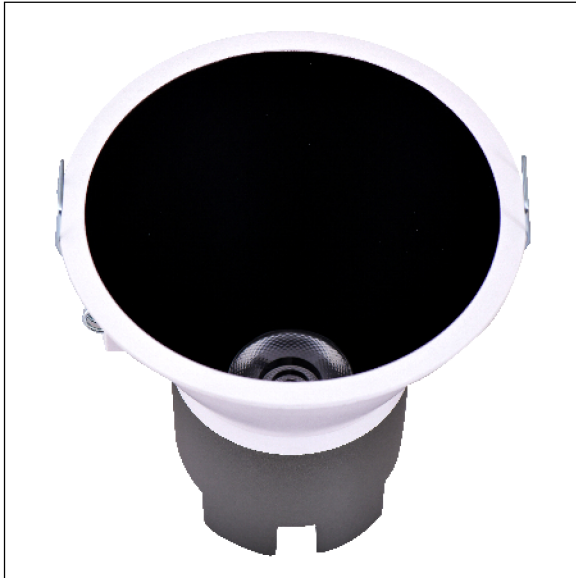

# DOWNLIGHT SIRA EMPOTRAR REDONDO 5W 4000K 24° BL/NG S/R

*Lighting with you*

<b>REFERENCIA</b>	60301R24BNSR
<b>EAN-13</b>	8433973510887
<b>CONSUMO</b>	5W
<b>°K</b>	4000K
<b>COLOR ITEM</b>	Blanco/Negro
<b>MATERIAL PRODUCTO</b>	Aluminio + PC
<b>LUMENS/WATT</b>	95Lm/W
<b>LUMENS</b>	475LM
<b>CHIP</b>	CREE
<b>NUMERO CHIPS</b>	1 PCS
<b>DRIVER</b>	LIFUD
<b>VIDA UTIL</b>	30000H
<b>FLICKER</b>	No Flicker
<b>FACTOR DE POTENCIA</b>	≥0.5
<b>SDCM</b>	5
<b>REGULACION</b>	S/R
<b>IP</b>	IP20
<b>PROT.SOBRETENSIONES</b>	1KV
<b>ORIENTABLE</b>	No
<b>ANGULO APERTURA</b>	24°
<b>TEMP. TRABAJ</b>	-10°+45°
<b>VOLTAJE ENTRADA</b>	200-240VAC
<b>CLASE</b>	CLASE II
<b>VOLTAJE SALIDA</b>	25-42V
<b>FRECUENCIA</b>	50/60HZ
<b>mA</b>	135mA
<b>CRI</b>	≥80
<b>UGR</b>	<19
<b>DIAMETRO</b>	83mm
<b>ALTURA</b>	81,5mm
<b>CORTE</b>	75mm
<b>PESO</b>	0,16Kg
<b>GARANTIA</b>	3 Años
<b>CERTIFICADO</b>	CE