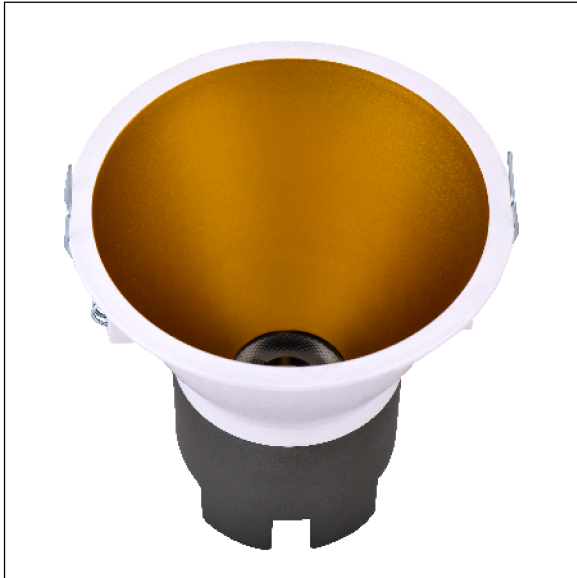

DOWNLIGHT SIRA EMPOTRAR REDONDO 5W 4000K 24° BL/OR PUSH

Lighting with you

REFERENCIA	60301R24BOA
EAN-13	8433973511006
CONSUMO	5W
°K	4000K
COLOR ITEM	Blanco/Oro
MATERIAL PRODUCTO	Aluminio + PC
LUMENS/WATT	95Lm/W
LUMENS	475LM
CHIP	CREE
NUMERO CHIPS	1 PCS
DRIVER	LIFUD
VIDA UTIL	30000H
FLICKER	No Flicker
FACTOR DE POTENCIA	≥0.5
SDCM	5
REGULACION	PUSH
IP	IP20
PROT.SOBRETENSIONES	1KV
ORIENTABLE	No
ANGULO APERTURA	24°
TEMP. TRABAJ	-10°+45°
VOLTAJE ENTRADA	200-240VAC
CLASE	CLASE II
VOLTAJE SALIDA	25-42V
FRECUENCIA	50/60HZ
mA	135mA
CRI	≥80
UGR	<19
DIAMETRO	83mm
ALTURA	81,5mm
CORTE	75mm
PESO	0,16Kg
GARANTIA	3 Años
CERTIFICADO	CE