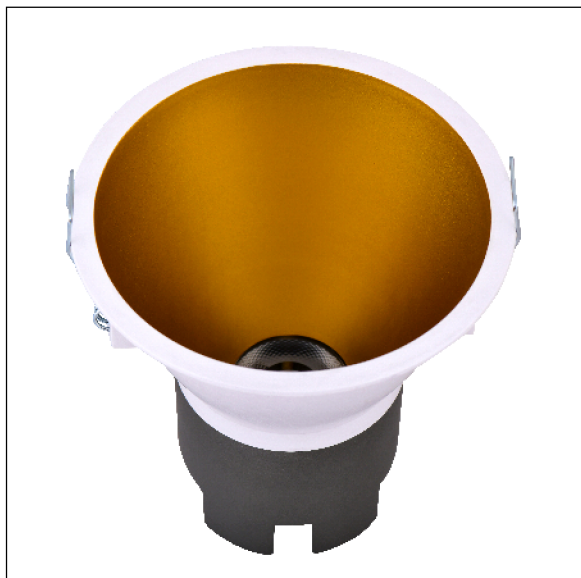

# DOWNLIGHT SIRA EMPOTRAR REDONDO 5W 4000K 24° BL/OR DALI

*Lighting with you*

<b>REFERENCIA</b>	60301R24BOC
<b>EAN-13</b>	8433973511365
<b>CONSUMO</b>	5W
<b>°K</b>	4000K
<b>COLOR ITEM</b>	Blanco/Oro
<b>MATERIAL PRODUCTO</b>	Aluminio + PC
<b>LUMENS/WATT</b>	95Lm/W
<b>LUMENS</b>	475LM
<b>CHIP</b>	CREE
<b>NUMERO CHIPS</b>	1 PCS
<b>DRIVER</b>	LIFUD
<b>VIDA UTIL</b>	30000H
<b>FLICKER</b>	No Flicker
<b>FACTOR DE POTENCIA</b>	≥0.5
<b>SDCM</b>	5
<b>REGULACION</b>	DALI
<b>IP</b>	IP20
<b>PROT.SOBRETENSIONES</b>	1KV
<b>ORIENTABLE</b>	No
<b>ANGULO APERTURA</b>	24°
<b>TEMP. TRABAJO</b>	-10°+45°
<b>VOLTAJE ENTRADA</b>	200-240VAC
<b>CLASE</b>	CLASE II
<b>VOLTAJE SALIDA</b>	25-42V
<b>FRECUENCIA</b>	50/60HZ
<b>mA</b>	135mA
<b>CRI</b>	≥80
<b>UGR</b>	<19
<b>DIAMETRO</b>	83mm
<b>ALTURA</b>	81,5mm
<b>CORTE</b>	75mm
<b>PESO</b>	0,16Kg
<b>GARANTIA</b>	3 Años
<b>CERTIFICADO</b>	CE