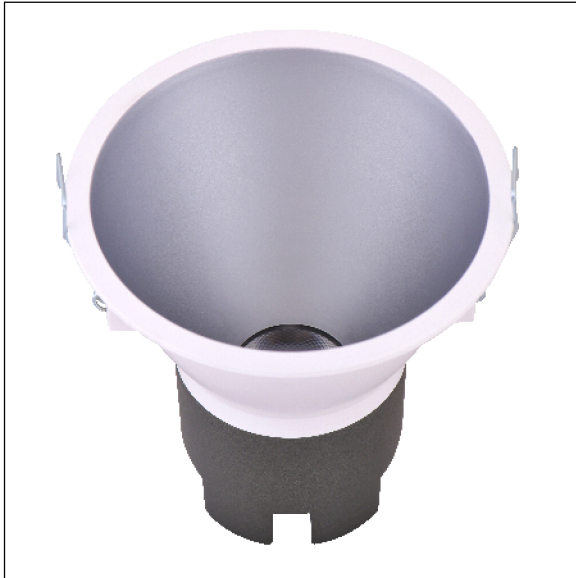

DOWNLIGHT SIRA EMPOTRAR REDONDO 5W 4000K 24° BL/PL PUSH

Lighting with you

REFERENCIA	60301R24BPMA
EAN-13	8433973511037
CONSUMO	5W
°K	4000K
COLOR ITEM	Blanco/Plata
MATERIAL PRODUCTO	Aluminio + PC
LUMENS/WATT	95Lm/W
LUMENS	475LM
CHIP	CREE
NUMERO CHIPS	1 PCS
DRIVER	LIFUD
VIDA UTIL	30000H
FLICKER	No Flicker
FACTOR DE POTENCIA	≥0.5
SDCM	5
REGULACION	PUSH
IP	IP20
PROT.SOBRETENSIONES	1KV
ORIENTABLE	No
ANGULO APERTURA	24°
TEMP. TRABAJO	-10°+45°
VOLTAJE ENTRADA	200-240VAC
CLASE	CLASE II
VOLTAJE SALIDA	25-42V
FRECUENCIA	50/60HZ
mA	135mA
CRI	≥80
UGR	<19
DIAMETRO	83mm
ALTURA	81,5mm
CORTE	75mm
PESO	0,16Kg
GARANTIA	3 Años
CERTIFICADO	CE