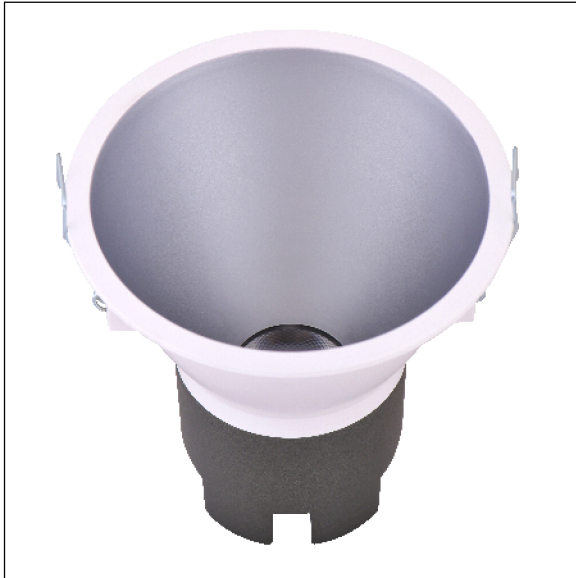

# DOWNLIGHT SIRA EMPOTRAR REDONDO 5W 4000K 24° BL/PL 1-10V

*Lighting with you*

<b>REFERENCIA</b>	60301R24BPMB
<b>EAN-13</b>	8433973511211
<b>CONSUMO</b>	5W
<b>°K</b>	4000K
<b>COLOR ITEM</b>	Blanco/Plata
<b>MATERIAL PRODUCTO</b>	Aluminio + PC
<b>LUMENS/WATT</b>	95Lm/W
<b>LUMENS</b>	475LM
<b>CHIP</b>	CREE
<b>NUMERO CHIPS</b>	1 PCS
<b>DRIVER</b>	LIFUD
<b>VIDA UTIL</b>	30000H
<b>FLICKER</b>	No Flicker
<b>FACTOR DE POTENCIA</b>	≥0.5
<b>SDCM</b>	5
<b>REGULACION</b>	1-10V
<b>IP</b>	IP20
<b>PROT.SOBRETENSIONES</b>	1KV
<b>ORIENTABLE</b>	No
<b>ANGULO APERTURA</b>	24°
<b>TEMP. TRABAJO</b>	-10°+45°
<b>VOLTAJE ENTRADA</b>	200-240VAC
<b>CLASE</b>	CLASE II
<b>VOLTAJE SALIDA</b>	25-42V
<b>FRECUENCIA</b>	50/60HZ
<b>mA</b>	135mA
<b>CRI</b>	≥80
<b>UGR</b>	<19
<b>DIAMETRO</b>	83mm
<b>ALTURA</b>	81,5mm
<b>CORTE</b>	75mm
<b>PESO</b>	0,16Kg
<b>GARANTIA</b>	3 Años
<b>CERTIFICADO</b>	CE