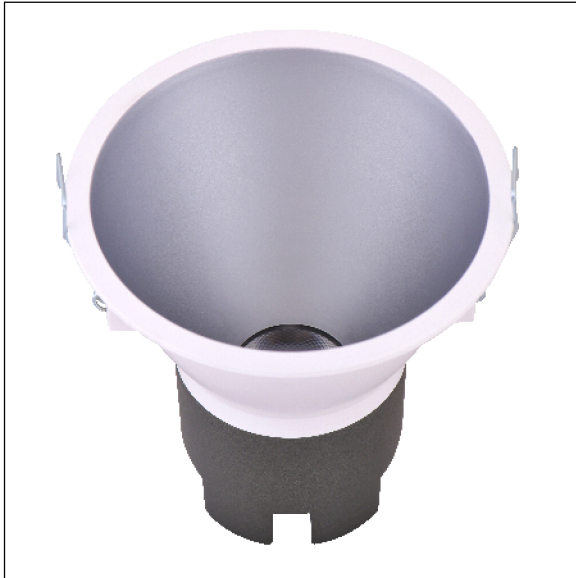

# DOWNLIGHT SIRA EMPOTRAR REDONDO 5W 4000K 24° BL/PL DALI

*Lighting with you*

<b>REFERENCIA</b>	60301R24BPMC
<b>EAN-13</b>	8433973511396
<b>CONSUMO</b>	5W
<b>°K</b>	4000K
<b>COLOR ITEM</b>	Blanco/Plata
<b>MATERIAL PRODUCTO</b>	Aluminio + PC
<b>LUMENS/WATT</b>	95Lm/W
<b>LUMENS</b>	475LM
<b>CHIP</b>	CREE
<b>NUMERO CHIPS</b>	1 PCS
<b>DRIVER</b>	LIFUD
<b>VIDA UTIL</b>	30000H
<b>FLICKER</b>	No Flicker
<b>FACTOR DE POTENCIA</b>	≥0.5
<b>SDCM</b>	5
<b>REGULACION</b>	DALI
<b>IP</b>	IP20
<b>PROT.SOBRETENSIONES</b>	1KV
<b>ORIENTABLE</b>	No
<b>ANGULO APERTURA</b>	24°
<b>TEMP. TRABAJO</b>	-10°+45°
<b>VOLTAJE ENTRADA</b>	200-240VAC
<b>CLASE</b>	CLASE II
<b>VOLTAJE SALIDA</b>	25-42V
<b>FRECUENCIA</b>	50/60HZ
<b>mA</b>	135mA
<b>CRI</b>	≥80
<b>UGR</b>	<19
<b>DIAMETRO</b>	83mm
<b>ALTURA</b>	81,5mm
<b>CORTE</b>	75mm
<b>PESO</b>	0,16Kg
<b>GARANTIA</b>	3 Años
<b>CERTIFICADO</b>	CE