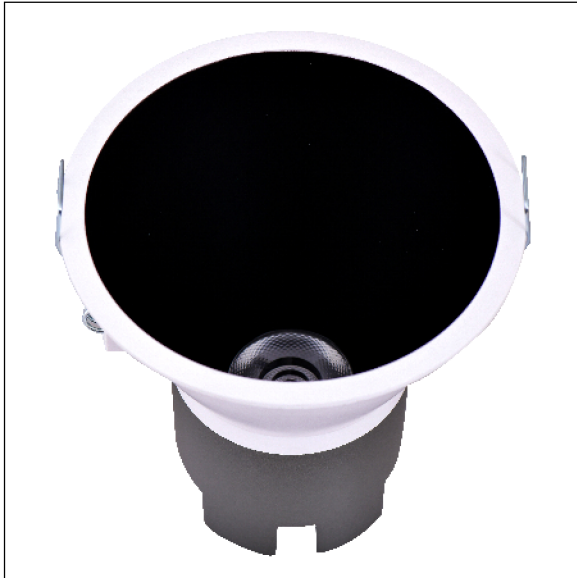

DOWNLIGHT SIRA EMPOTRAR REDONDO 5W 4000K 38° BL/NG 1-10V

Lighting with you

REFERENCIA	60301R38BNB
EAN-13	8433973511259
CONSUMO	5W
°K	4000K
COLOR ITEM	Blanco/Negro
MATERIAL PRODUCTO	Aluminio + PC
LUMENS/WATT	95Lm/W
LUMENS	475LM
CHIP	CREE
NUMERO CHIPS	1 PCS
DRIVER	LIFUD
VIDA UTIL	30000H
FLICKER	No Flicker
FACTOR DE POTENCIA	≥0.5
SDCM	5
REGULACION	1-10V
IP	IP20
PROT.SOBRETENSIONES	1KV
ORIENTABLE	No
ANGULO APERTURA	38°
TEMP. TRABAJO	-10°+45°
VOLTAJE ENTRADA	200-240VAC
CLASE	CLASE II
VOLTAJE SALIDA	25-42V
FRECUENCIA	50/60HZ
mA	135mA
CRI	≥80
UGR	<19
DIAMETRO	83mm
ALTURA	81,5mm
CORTE	75mm
PESO	0,16Kg
GARANTIA	3 Años
CERTIFICADO	CE