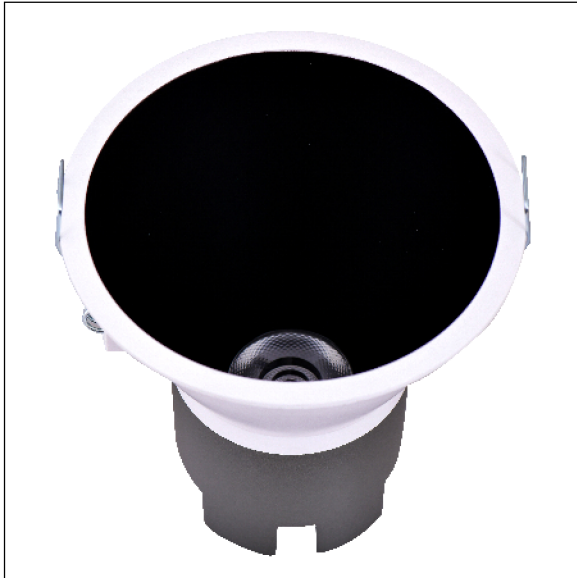

# DOWNLIGHT SIRA EMPOTRAR REDONDO 5W 4000K 38° BL/NG DALI

*Lighting with you*

<b>REFERENCIA</b>	60301R38BNC
<b>EAN-13</b>	8433973511433
<b>CONSUMO</b>	5W
<b>°K</b>	4000K
<b>COLOR ITEM</b>	Blanco/Negro
<b>MATERIAL PRODUCTO</b>	Aluminio + PC
<b>LUMENS/WATT</b>	95Lm/W
<b>LUMENS</b>	475LM
<b>CHIP</b>	CREE
<b>NUMERO CHIPS</b>	1 PCS
<b>DRIVER</b>	LIFUD
<b>VIDA UTIL</b>	30000H
<b>FLICKER</b>	No Flicker
<b>FACTOR DE POTENCIA</b>	≥0.5
<b>SDCM</b>	5
<b>REGULACION</b>	DALI
<b>IP</b>	IP20
<b>PROT.SOBRETENSIONES</b>	1KV
<b>ORIENTABLE</b>	No
<b>ANGULO APERTURA</b>	38°
<b>TEMP. TRABAJO</b>	-10°+45°
<b>VOLTAJE ENTRADA</b>	200-240VAC
<b>CLASE</b>	CLASE II
<b>VOLTAJE SALIDA</b>	25-42V
<b>FRECUENCIA</b>	50/60HZ
<b>mA</b>	135mA
<b>CRI</b>	≥80
<b>UGR</b>	<19
<b>DIAMETRO</b>	83mm
<b>ALTURA</b>	81,5mm
<b>CORTE</b>	75mm
<b>PESO</b>	0,16Kg
<b>GARANTIA</b>	3 Años
<b>CERTIFICADO</b>	CE