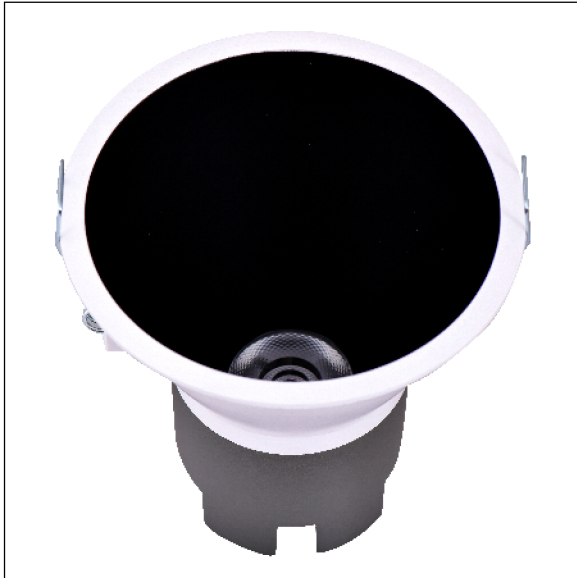

# DOWNLIGHT SIRA EMPOTRAR REDONDO 5W 4000K 38° BL/NG S/R

*Lighting with you*

<b>REFERENCIA</b>	60301R38BNSR
<b>EAN-13</b>	8433973510894
<b>CONSUMO</b>	5W
<b>°K</b>	4000K
<b>COLOR ITEM</b>	Blanco/Negro
<b>MATERIAL PRODUCTO</b>	Aluminio + PC
<b>LUMENS/WATT</b>	95Lm/W
<b>LUMENS</b>	475LM
<b>CHIP</b>	CREE
<b>NUMERO CHIPS</b>	1 PCS
<b>DRIVER</b>	LIFUD
<b>VIDA UTIL</b>	30000H
<b>FLICKER</b>	No Flicker
<b>FACTOR DE POTENCIA</b>	≥0.5
<b>SDCM</b>	5
<b>REGULACION</b>	S/R
<b>IP</b>	IP20
<b>PROT.SOBRETENSIONES</b>	1KV
<b>ORIENTABLE</b>	No
<b>ANGULO APERTURA</b>	38°
<b>TEMP. TRABAJO</b>	-10°+45°
<b>VOLTAJE ENTRADA</b>	200-240VAC
<b>CLASE</b>	CLASE II
<b>VOLTAJE SALIDA</b>	25-42V
<b>FRECUENCIA</b>	50/60HZ
<b>mA</b>	135mA
<b>CRI</b>	≥80
<b>UGR</b>	<19
<b>DIAMETRO</b>	83mm
<b>ALTURA</b>	81,5mm
<b>CORTE</b>	75mm
<b>PESO</b>	0,16Kg
<b>GARANTIA</b>	3 Años
<b>CERTIFICADO</b>	CE