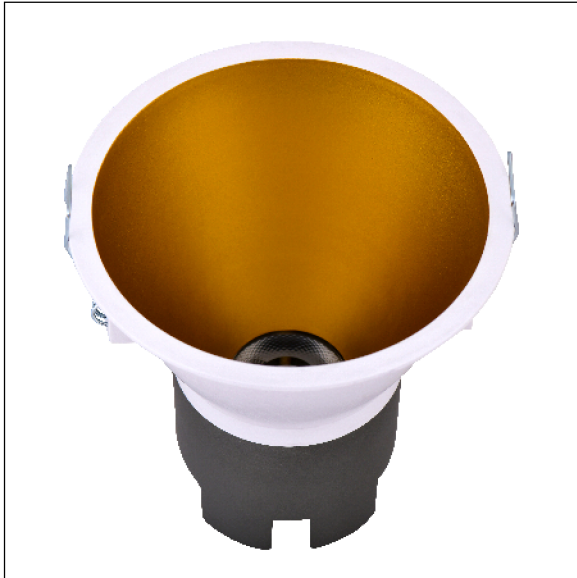

# DOWNLIGHT SIRA EMPOTRAR REDONDO 5W 4000K 38° BL/OR 1-10V

*Lighting with you*

<b>REFERENCIA</b>	60301R38BOB
<b>EAN-13</b>	8433973511198
<b>CONSUMO</b>	5W
<b>°K</b>	4000K
<b>COLOR ITEM</b>	Blanco/Oro
<b>MATERIAL PRODUCTO</b>	Aluminio + PC
<b>LUMENS/WATT</b>	95Lm/W
<b>LUMENS</b>	475LM
<b>CHIP</b>	CREE
<b>NUMERO CHIPS</b>	1 PCS
<b>DRIVER</b>	LIFUD
<b>VIDA UTIL</b>	30000H
<b>FLICKER</b>	No Flicker
<b>FACTOR DE POTENCIA</b>	≥0,5
<b>SDCM</b>	5
<b>REGULACION</b>	1-10V
<b>IP</b>	IP20
<b>PROT.SOBRETENSIONES</b>	1KV
<b>ORIENTABLE</b>	No
<b>ANGULO APERTURA</b>	38°
<b>TEMP. TRABAJO</b>	-10°+45°
<b>VOLTAJE ENTRADA</b>	200-240VAC
<b>CLASE</b>	CLASE II
<b>VOLTAJE SALIDA</b>	25-42V
<b>FRECUENCIA</b>	50/60HZ
<b>mA</b>	135mA
<b>CRI</b>	≥80
<b>UGR</b>	<19
<b>DIAMETRO</b>	83mm
<b>ALTURA</b>	81,5mm
<b>CORTE</b>	75mm
<b>PESO</b>	0,16Kg
<b>GARANTIA</b>	3 Años
<b>CERTIFICADO</b>	CE