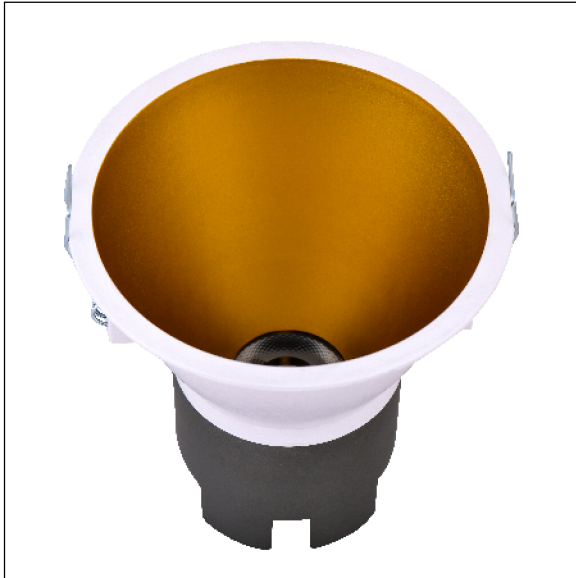

# DOWNLIGHT SIRA EMPOTRAR REDONDO 5W 4000K 38° BL/OR DALI

*Lighting with you*

<b>REFERENCIA</b>	60301R38BOC
<b>EAN-13</b>	8433973511372
<b>CONSUMO</b>	5W
<b>°K</b>	4000K
<b>COLOR ITEM</b>	Blanco/Oro
<b>MATERIAL PRODUCTO</b>	Aluminio + PC
<b>LUMENS/WATT</b>	95Lm/W
<b>LUMENS</b>	475LM
<b>CHIP</b>	CREE
<b>NUMERO CHIPS</b>	1 PCS
<b>DRIVER</b>	LIFUD
<b>VIDA UTIL</b>	30000H
<b>FLICKER</b>	No Flicker
<b>FACTOR DE POTENCIA</b>	≥0.5
<b>SDCM</b>	5
<b>REGULACION</b>	DALI
<b>IP</b>	IP20
<b>PROT.SOBRETENSIONES</b>	1KV
<b>ORIENTABLE</b>	No
<b>ANGULO APERTURA</b>	38°
<b>TEMP. TRABAJO</b>	-10°+45°
<b>VOLTAJE ENTRADA</b>	200-240VAC
<b>CLASE</b>	CLASE II
<b>VOLTAJE SALIDA</b>	25-42V
<b>FRECUENCIA</b>	50/60HZ
<b>mA</b>	135mA
<b>CRI</b>	≥80
<b>UGR</b>	<19
<b>DIAMETRO</b>	83mm
<b>ALTURA</b>	81,5mm
<b>CORTE</b>	75mm
<b>PESO</b>	0,16Kg
<b>GARANTIA</b>	3 Años
<b>CERTIFICADO</b>	CE