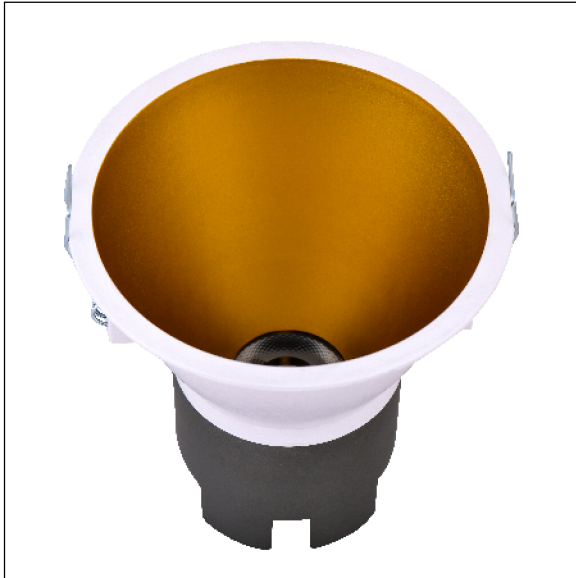

DOWNLIGHT SIRA EMPOTRAR REDONDO 5W 4000K 38° BL/OR S/R

Lighting with you

| | |
|----------------------------|---------------|
| REFERENCIA | 60301R38BOSR |
| EAN-13 | 8433973510832 |
| CONSUMO | 5W |
| °K | 4000K |
| COLOR ITEM | Blanco/Oro |
| MATERIAL PRODUCTO | Aluminio + PC |
| LUMENS/WATT | 95Lm/W |
| LUMENS | 475LM |
| CHIP | CREE |
| NUMERO CHIPS | 1 PCS |
| DRIVER | LIFUD |
| VIDA UTIL | 30000H |
| FLICKER | No Flicker |
| FACTOR DE POTENCIA | ≥0.5 |
| SDCM | 5 |
| REGULACION | S/R |
| IP | IP20 |
| PROT.SOBRETENSIONES | 1KV |
| ORIENTABLE | No |
| ANGULO APERTURA | 38° |
| TEMP. TRABAJ | -10°+45° |
| VOLTAJE ENTRADA | 200-240VAC |
| CLASE | CLASE II |
| VOLTAJE SALIDA | 25-42V |
| FRECUENCIA | 50/60HZ |
| mA | 135mA |
| CRI | ≥80 |
| UGR | <19 |
| DIAMETRO | 83mm |
| ALTURA | 81,5mm |
| CORTE | 75mm |
| PESO | 0,16Kg |
| GARANTIA | 3 Años |
| CERTIFICADO | CE |