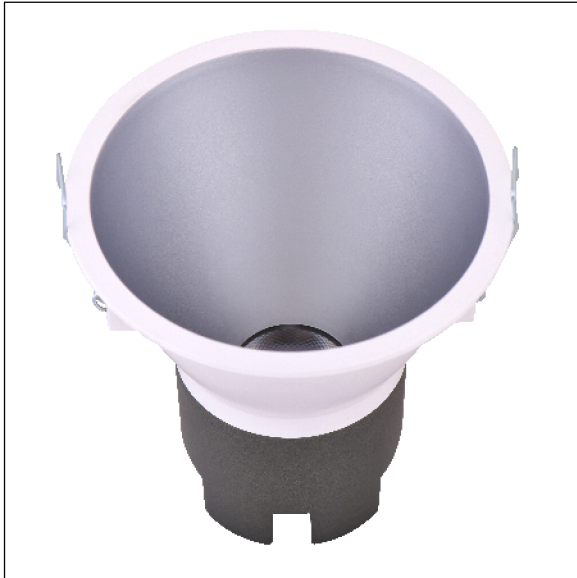

DOWNLIGHT SIRA EMPOTRAR REDONDO 5W 4000K 38° BL/PL PUSH

Lighting with you

| | |
|----------------------------|---------------|
| REFERENCIA | 60301R38BPMA |
| EAN-13 | 8433973511044 |
| CONSUMO | 5W |
| °K | 4000K |
| COLOR ITEM | Blanco/Plata |
| MATERIAL PRODUCTO | Aluminio + PC |
| LUMENS/WATT | 95Lm/W |
| LUMENS | 475LM |
| CHIP | CREE |
| NUMERO CHIPS | 1 PCS |
| DRIVER | LIFUD |
| VIDA UTIL | 30000H |
| FLICKER | No Flicker |
| FACTOR DE POTENCIA | ≥0.5 |
| SDCM | 5 |
| REGULACION | PUSH |
| IP | IP20 |
| PROT.SOBRETENSIONES | 1KV |
| ORIENTABLE | No |
| ANGULO APERTURA | 38° |
| TEMP. TRABAJO | -10°+45° |
| VOLTAJE ENTRADA | 200-240VAC |
| CLASE | CLASE II |
| VOLTAJE SALIDA | 25-42V |
| FRECUENCIA | 50/60HZ |
| mA | 135mA |
| CRI | ≥80 |
| UGR | <19 |
| DIAMETRO | 83mm |
| ALTURA | 81,5mm |
| CORTE | 75mm |
| PESO | 0,16Kg |
| GARANTIA | 3 Años |
| CERTIFICADO | CE |