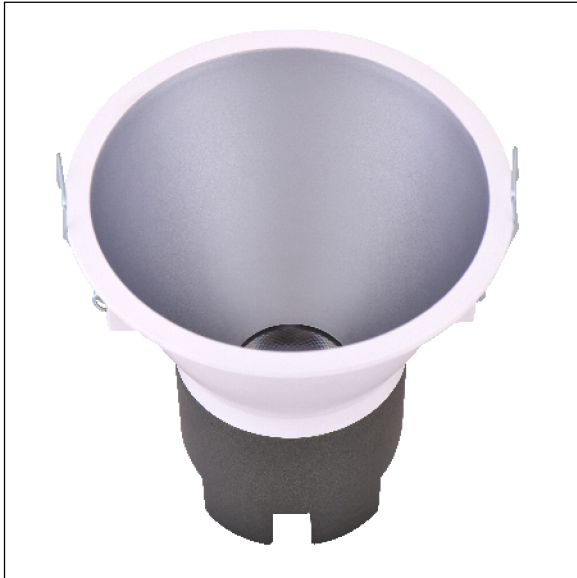

DOWNLIGHT SIRA EMPOTRAR REDONDO 5W 4000K 38° BL/PL 1-10V

Lighting with you

REFERENCIA	60301R38BPMB
EAN-13	8433973511228
CONSUMO	5W
°K	4000K
COLOR ITEM	Blanco/Plata
MATERIAL PRODUCTO	Aluminio + PC
LUMENS/WATT	95Lm/W
LUMENS	475LM
CHIP	CREE
NUMERO CHIPS	1 PCS
DRIVER	LIFUD
VIDA UTIL	30000H
FLICKER	No Flicker
FACTOR DE POTENCIA	≥0.5
SDCM	5
REGULACION	1-10V
IP	IP20
PROT.SOBRETENSIONES	1KV
ORIENTABLE	No
ANGULO APERTURA	38°
TEMP. TRABAJO	-10°+45°
VOLTAJE ENTRADA	200-240VAC
CLASE	CLASE II
VOLTAJE SALIDA	25-42V
FRECUENCIA	50/60HZ
mA	135mA
CRI	≥80
UGR	<19
DIAMETRO	83mm
ALTURA	81,5mm
CORTE	75mm
PESO	0,16Kg
GARANTIA	3 Años
CERTIFICADO	CE