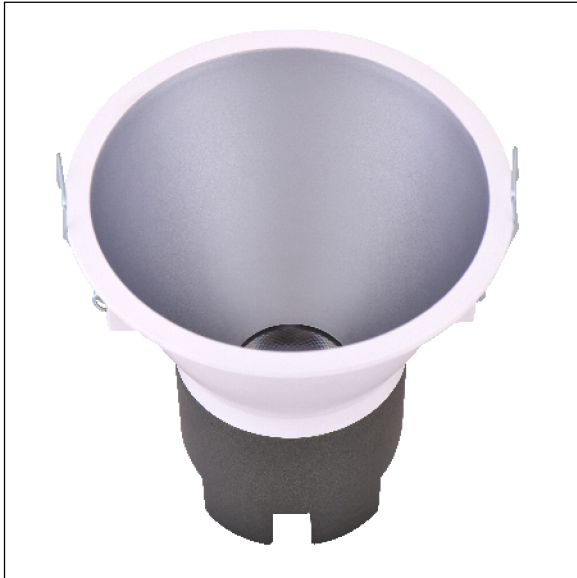

# DOWNLIGHT SIRA EMPOTRAR REDONDO 5W 4000K 38° BL/PL DALI

*Lighting with you*

<b>REFERENCIA</b>	60301R38BPMC
<b>EAN-13</b>	8433973511402
<b>CONSUMO</b>	5W
<b>°K</b>	4000K
<b>COLOR ITEM</b>	Blanco/Plata
<b>MATERIAL PRODUCTO</b>	Aluminio + PC
<b>LUMENS/WATT</b>	95Lm/W
<b>LUMENS</b>	475LM
<b>CHIP</b>	CREE
<b>NUMERO CHIPS</b>	1 PCS
<b>DRIVER</b>	LIFUD
<b>VIDA UTIL</b>	30000H
<b>FLICKER</b>	No Flicker
<b>FACTOR DE POTENCIA</b>	≥0.5
<b>SDCM</b>	5
<b>REGULACION</b>	DALI
<b>IP</b>	IP20
<b>PROT.SOBRETENSIONES</b>	1KV
<b>ORIENTABLE</b>	No
<b>ANGULO APERTURA</b>	38°
<b>TEMP. TRABAJO</b>	-10°+45°
<b>VOLTAJE ENTRADA</b>	200-240VAC
<b>CLASE</b>	CLASE II
<b>VOLTAJE SALIDA</b>	25-42V
<b>FRECUENCIA</b>	50/60HZ
<b>mA</b>	135mA
<b>CRI</b>	≥80
<b>UGR</b>	<19
<b>DIAMETRO</b>	83mm
<b>ALTURA</b>	81,5mm
<b>CORTE</b>	75mm
<b>PESO</b>	0,16Kg
<b>GARANTIA</b>	3 Años
<b>CERTIFICADO</b>	CE