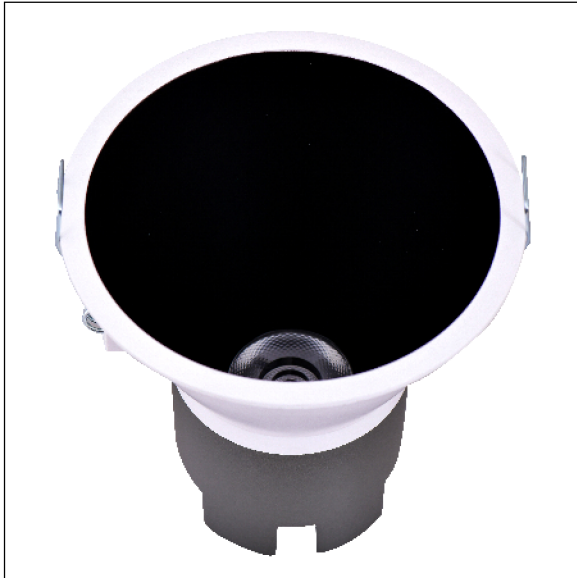

DOWNLIGHT SIRA EMPOTRAR REDONDO 10W 3000K 15° BL/NG PUSH

Lighting with you

REFERENCIA	60303R15BNA
EAN-13	8433973512492
CONSUMO	10W
°K	3000K
COLOR ITEM	Blanco/Negro
MATERIAL PRODUCTO	Aluminio + PC
LUMENS/WATT	95Lm/W
LUMENS	950LM
CHIP	CREE
NUMERO CHIPS	1 PCS
DRIVER	LIFUD
VIDA UTIL	30000H
FLICKER	No Flicker
FACTOR DE POTENCIA	≥0.5
SDCM	5
REGULACION	PUSH
IP	IP20
PROT.SOBRETENSIONES	1KV
ORIENTABLE	No
ANGULO APERTURA	15°
TEMP. TRABAJO	-10°+45°
VOLTAJE ENTRADA	200-240VAC
CLASE	CLASE II
VOLTAJE SALIDA	25-42V
FRECUENCIA	50/60HZ
mA	250mA
CRI	≥80
UGR	<19
DIAMETRO	93mm
ALTURA	94,5mm
CORTE	85mm
PESO	0,2Kg
GARANTIA	3 Años
CERTIFICADO	CE