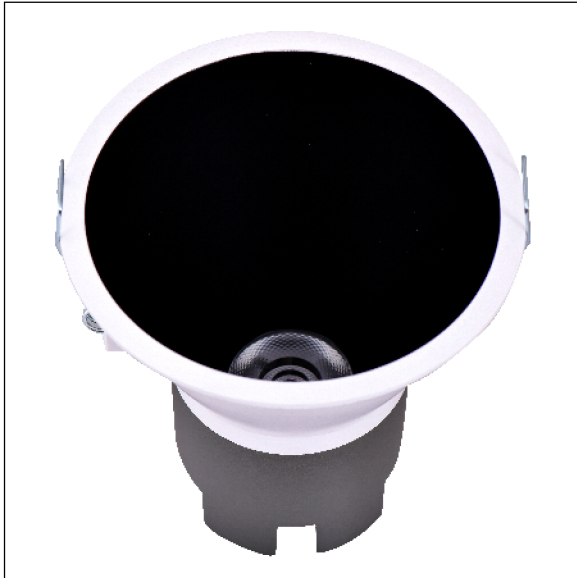

DOWNLIGHT SIRA EMPOTRAR REDONDO 10W 3000K 15° BL/NG 1-10V

Lighting with you

REFERENCIA	60303R15BNB
EAN-13	8433973512676
CONSUMO	10W
°K	3000K
COLOR ITEM	Blanco/Negro
MATERIAL PRODUCTO	Aluminio + PC
LUMENS/WATT	95Lm/W
LUMENS	950LM
CHIP	CREE
NUMERO CHIPS	1 PCS
DRIVER	LIFUD
VIDA UTIL	30000H
FLICKER	No Flicker
FACTOR DE POTENCIA	≥0.5
SDCM	5
REGULACION	1-10V
IP	IP20
PROT.SOBRETENSIONES	1KV
ORIENTABLE	No
ANGULO APERTURA	15°
TEMP. TRABAJO	-10°+45°
VOLTAJE ENTRADA	200-240VAC
CLASE	CLASE II
VOLTAJE SALIDA	25-42V
FRECUENCIA	50/60HZ
mA	250mA
CRI	≥80
UGR	<19
DIAMETRO	93mm
ALTURA	94,5mm
CORTE	85mm
PESO	0,2Kg
GARANTIA	3 Años
CERTIFICADO	CE