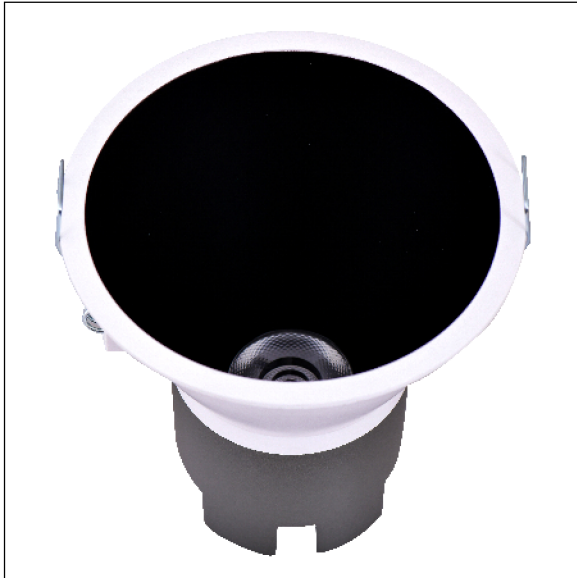

DOWNLIGHT SIRA EMPOTRAR REDONDO 10W 3000K 15° BL/NG DALI

Lighting with you

REFERENCIA	60303R15BNC
EAN-13	8433973512850
CONSUMO	10W
°K	3000K
COLOR ITEM	Blanco/Negro
MATERIAL PRODUCTO	Aluminio + PC
LUMENS/WATT	95Lm/W
LUMENS	950LM
CHIP	CREE
NUMERO CHIPS	1 PCS
DRIVER	LIFUD
VIDA UTIL	30000H
FLICKER	No Flicker
FACTOR DE POTENCIA	≥0.5
SDCM	5
REGULACION	DALI
IP	IP20
PROT.SOBRETENSIONES	1KV
ORIENTABLE	No
ANGULO APERTURA	15°
TEMP. TRABAJ	-10°+45°
VOLTAJE ENTRADA	200-240VAC
CLASE	CLASE II
VOLTAJE SALIDA	25-42V
FRECUENCIA	50/60HZ
mA	250mA
CRI	≥80
UGR	<19
DIAMETRO	93mm
ALTURA	94,5mm
CORTE	85mm
PESO	0,2Kg
GARANTIA	3 Años
CERTIFICADO	CE