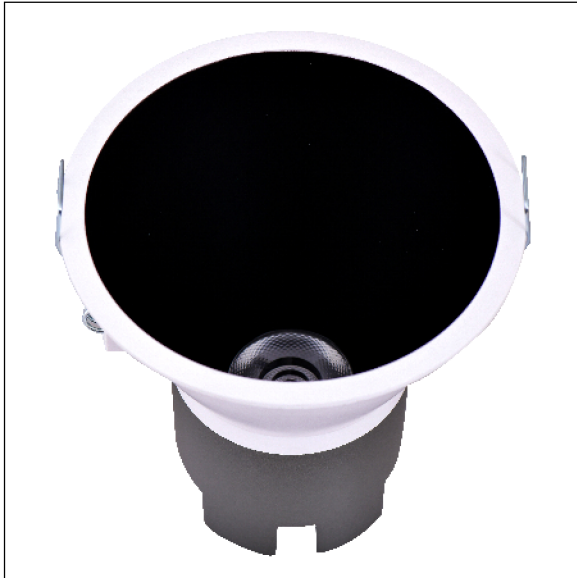

# DOWNLIGHT SIRA EMPOTRAR REDONDO 10W 3000K 15° BL/NG S/R

*Lighting with you*

<b>REFERENCIA</b>	60303R15BNSR
<b>EAN-13</b>	8433973512317
<b>CONSUMO</b>	10W
<b>°K</b>	3000K
<b>COLOR ITEM</b>	Blanco/Negro
<b>MATERIAL PRODUCTO</b>	Aluminio + PC
<b>LUMENS/WATT</b>	95Lm/W
<b>LUMENS</b>	950LM
<b>CHIP</b>	CREE
<b>NUMERO CHIPS</b>	1 PCS
<b>DRIVER</b>	LIFUD
<b>VIDA UTIL</b>	30000H
<b>FLICKER</b>	No Flicker
<b>FACTOR DE POTENCIA</b>	≥0.5
<b>SDCM</b>	5
<b>REGULACION</b>	S/R
<b>IP</b>	IP20
<b>PROT.SOBRETENSIONES</b>	1KV
<b>ORIENTABLE</b>	No
<b>ANGULO APERTURA</b>	15°
<b>TEMP. TRABAJ</b>	-10°+45°
<b>VOLTAJE ENTRADA</b>	200-240VAC
<b>CLASE</b>	CLASE II
<b>VOLTAJE SALIDA</b>	25-42V
<b>FRECUENCIA</b>	50/60HZ
<b>mA</b>	250mA
<b>CRI</b>	≥80
<b>UGR</b>	<19
<b>DIAMETRO</b>	93mm
<b>ALTURA</b>	94,5mm
<b>CORTE</b>	85mm
<b>PESO</b>	0,2Kg
<b>GARANTIA</b>	3 Años
<b>CERTIFICADO</b>	CE