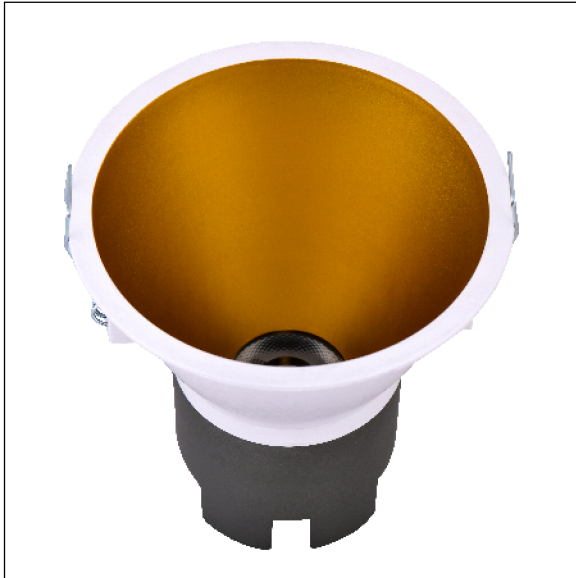

# DOWNLIGHT SIRA EMPOTRAR REDONDO 10W 3000K 15° BL/OR PUSH

*Lighting with you*

<b>REFERENCIA</b>	60303R15BOA
<b>EAN-13</b>	8433973512430
<b>CONSUMO</b>	10W
<b>°K</b>	3000K
<b>COLOR ITEM</b>	Blanco/Oro
<b>MATERIAL PRODUCTO</b>	Aluminio + PC
<b>LUMENS/WATT</b>	95Lm/W
<b>LUMENS</b>	950LM
<b>CHIP</b>	CREE
<b>NUMERO CHIPS</b>	1 PCS
<b>DRIVER</b>	LIFUD
<b>VIDA UTIL</b>	30000H
<b>FLICKER</b>	No Flicker
<b>FACTOR DE POTENCIA</b>	≥0.5
<b>SDCM</b>	5
<b>REGULACION</b>	PUSH
<b>IP</b>	IP20
<b>PROT.SOBRETENSIONES</b>	1KV
<b>ORIENTABLE</b>	No
<b>ANGULO APERTURA</b>	15°
<b>TEMP. TRABAJ</b>	-10°+45°
<b>VOLTAJE ENTRADA</b>	200-240VAC
<b>CLASE</b>	CLASE II
<b>VOLTAJE SALIDA</b>	25-42V
<b>FRECUENCIA</b>	50/60HZ
<b>mA</b>	250mA
<b>CRI</b>	≥80
<b>UGR</b>	<19
<b>DIAMETRO</b>	93mm
<b>ALTURA</b>	94,5mm
<b>CORTE</b>	85mm
<b>PESO</b>	0,2Kg
<b>GARANTIA</b>	3 Años
<b>CERTIFICADO</b>	CE