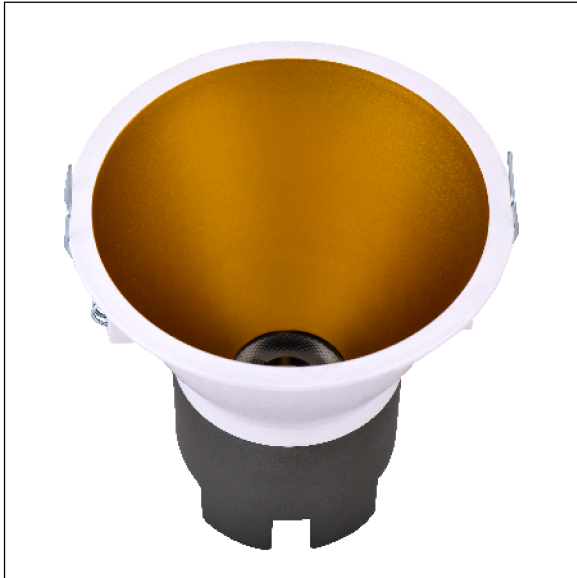

# DOWNLIGHT SIRA EMPOTRAR REDONDO 10W 3000K 15° BL/OR 1-10V

*Lighting with you*

<b>REFERENCIA</b>	60303R15BOB
<b>EAN-13</b>	8433973512614
<b>CONSUMO</b>	10W
<b>°K</b>	3000K
<b>COLOR ITEM</b>	Blanco/Oro
<b>MATERIAL PRODUCTO</b>	Aluminio + PC
<b>LUMENS/WATT</b>	95Lm/W
<b>LUMENS</b>	950LM
<b>CHIP</b>	CREE
<b>NUMERO CHIPS</b>	1 PCS
<b>DRIVER</b>	LIFUD
<b>VIDA UTIL</b>	30000H
<b>FLICKER</b>	No Flicker
<b>FACTOR DE POTENCIA</b>	≥0.5
<b>SDCM</b>	5
<b>REGULACION</b>	1-10V
<b>IP</b>	IP20
<b>PROT.SOBRETENSIONES</b>	1KV
<b>ORIENTABLE</b>	No
<b>ANGULO APERTURA</b>	15°
<b>TEMP. TRABAJO</b>	-10°+45°
<b>VOLTAJE ENTRADA</b>	200-240VAC
<b>CLASE</b>	CLASE II
<b>VOLTAJE SALIDA</b>	25-42V
<b>FRECUENCIA</b>	50/60HZ
<b>mA</b>	250mA
<b>CRI</b>	≥80
<b>UGR</b>	<19
<b>DIAMETRO</b>	93mm
<b>ALTURA</b>	94,5mm
<b>CORTE</b>	85mm
<b>PESO</b>	0,2Kg
<b>GARANTIA</b>	3 Años
<b>CERTIFICADO</b>	CE