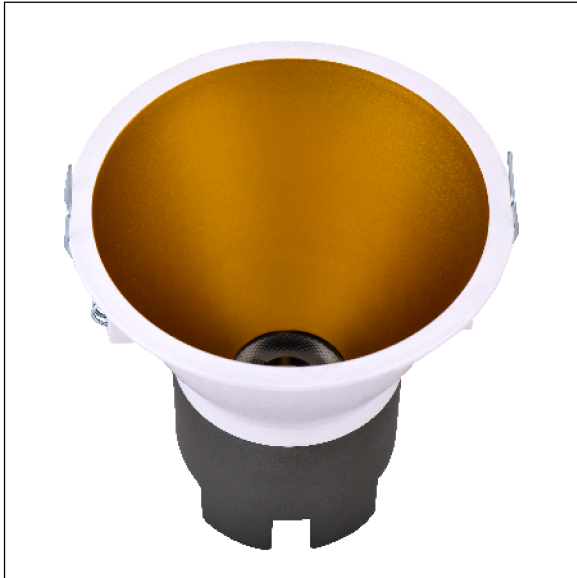

DOWNLIGHT SIRA EMPOTRAR REDONDO 10W 3000K 15° BL/OR DALI

Lighting with you

REFERENCIA	60303R15BOC
EAN-13	8433973512799
CONSUMO	10W
°K	3000K
COLOR ITEM	Blanco/Oro
MATERIAL PRODUCTO	Aluminio + PC
LUMENS/WATT	95Lm/W
LUMENS	950LM
CHIP	CREE
NUMERO CHIPS	1 PCS
DRIVER	LIFUD
VIDA UTIL	30000H
FLICKER	No Flicker
FACTOR DE POTENCIA	≥0.5
SDCM	5
REGULACION	DALI
IP	IP20
PROT.SOBRETENSIONES	1KV
ORIENTABLE	No
ANGULO APERTURA	15°
TEMP. TRABAJO	-10°+45°
VOLTAJE ENTRADA	200-240VAC
CLASE	CLASE II
VOLTAJE SALIDA	25-42V
FRECUENCIA	50/60HZ
mA	250mA
CRI	≥80
UGR	<19
DIAMETRO	93mm
ALTURA	94,5mm
CORTE	85mm
PESO	0,2Kg
GARANTIA	3 Años
CERTIFICADO	CE