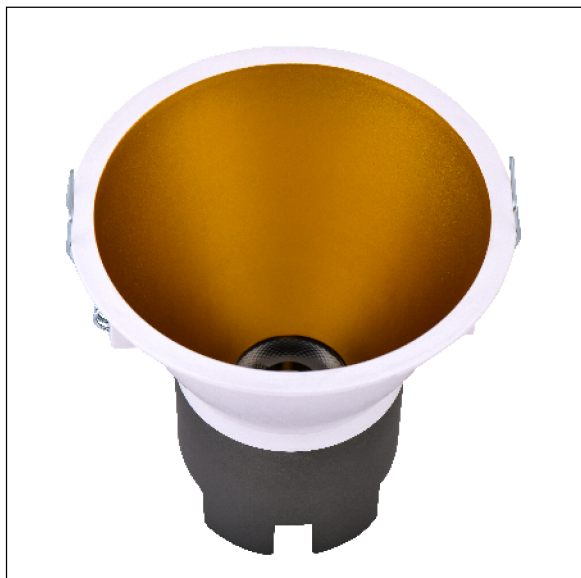

# DOWNLIGHT SIRA EMPOTRAR REDONDO 10W 3000K 15° BL/OR S/R

*Lighting with you*

<b>REFERENCIA</b>	60303R15BOSR
<b>EAN-13</b>	8433973512256
<b>CONSUMO</b>	10W
<b>°K</b>	3000K
<b>COLOR ITEM</b>	Blanco/Oro
<b>MATERIAL PRODUCTO</b>	Aluminio + PC
<b>LUMENS/WATT</b>	95Lm/W
<b>LUMENS</b>	950LM
<b>CHIP</b>	CREE
<b>NUMERO CHIPS</b>	1 PCS
<b>DRIVER</b>	LIFUD
<b>VIDA UTIL</b>	30000H
<b>FLICKER</b>	No Flicker
<b>FACTOR DE POTENCIA</b>	≥0.5
<b>SDCM</b>	5
<b>REGULACION</b>	S/R
<b>IP</b>	IP20
<b>PROT.SOBRETENSIONES</b>	1KV
<b>ORIENTABLE</b>	No
<b>ANGULO APERTURA</b>	15°
<b>TEMP. TRABAJO</b>	-10°+45°
<b>VOLTAJE ENTRADA</b>	200-240VAC
<b>CLASE</b>	CLASE II
<b>VOLTAJE SALIDA</b>	25-42V
<b>FRECUENCIA</b>	50/60HZ
<b>mA</b>	250mA
<b>CRI</b>	≥80
<b>UGR</b>	<19
<b>DIAMETRO</b>	93mm
<b>ALTURA</b>	94,5mm
<b>CORTE</b>	85mm
<b>PESO</b>	0,2Kg
<b>GARANTIA</b>	3 Años
<b>CERTIFICADO</b>	CE