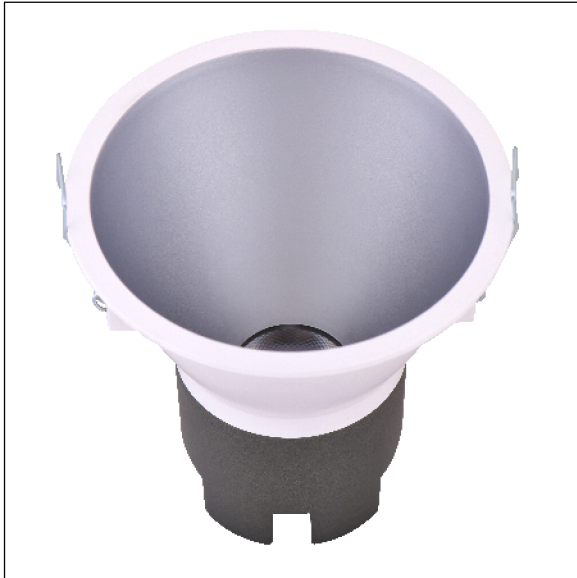

DOWNLIGHT SIRA EMPOTRAR REDONDO 10W 3000K 15° BL/PL PUSH

Lighting with you

REFERENCIA	60303R15BPMA
EAN-13	8433973512461
CONSUMO	10W
°K	3000K
COLOR ITEM	Blanco/Plata
MATERIAL PRODUCTO	Aluminio + PC
LUMENS/WATT	95Lm/W
LUMENS	950LM
CHIP	CREE
NUMERO CHIPS	1 PCS
DRIVER	LIFUD
VIDA UTIL	30000H
FLICKER	No Flicker
FACTOR DE POTENCIA	≥0.5
SDCM	5
REGULACION	PUSH
IP	IP20
PROT.SOBRETENSIONES	1KV
ORIENTABLE	No
ANGULO APERTURA	15°
TEMP. TRABAJ	-10°+45°
VOLTAJE ENTRADA	200-240VAC
CLASE	CLASE II
VOLTAJE SALIDA	25-42V
FRECUENCIA	50/60HZ
mA	250mA
CRI	≥80
UGR	<19
DIAMETRO	93mm
ALTURA	94,5mm
CORTE	85mm
PESO	0,2Kg
GARANTIA	3 Años
CERTIFICADO	CE