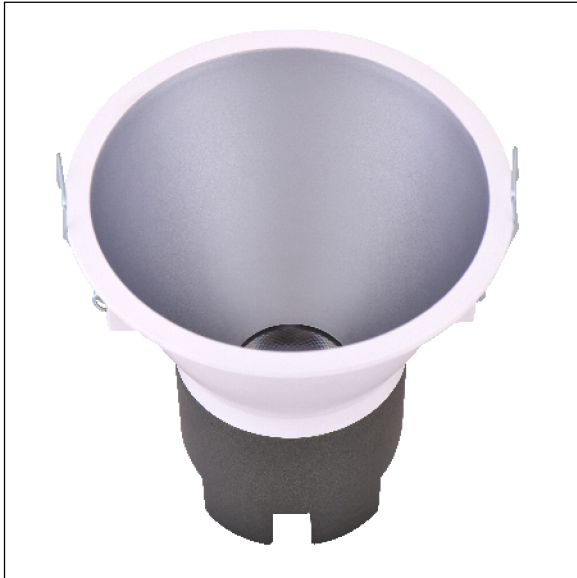

DOWNLIGHT SIRA EMPOTRAR REDONDO 10W 3000K 15° BL/PL DALI

Lighting with you

REFERENCIA	60303R15BPMC
EAN-13	8433973512829
CONSUMO	10W
°K	3000K
COLOR ITEM	Blanco/Plata
MATERIAL PRODUCTO	Aluminio + PC
LUMENS/WATT	95Lm/W
LUMENS	950LM
CHIP	CREE
NUMERO CHIPS	1 PCS
DRIVER	LIFUD
VIDA UTIL	30000H
FLICKER	No Flicker
FACTOR DE POTENCIA	≥0.5
SDCM	5
REGULACION	DALI
IP	IP20
PROT.SOBRETENSIONES	1KV
ORIENTABLE	No
ANGULO APERTURA	15°
TEMP. TRABAJO	-10°+45°
VOLTAJE ENTRADA	200-240VAC
CLASE	CLASE II
VOLTAJE SALIDA	25-42V
FRECUENCIA	50/60HZ
mA	250mA
CRI	≥80
UGR	<19
DIAMETRO	93mm
ALTURA	94,5mm
CORTE	85mm
PESO	0,2Kg
GARANTIA	3 Años
CERTIFICADO	CE