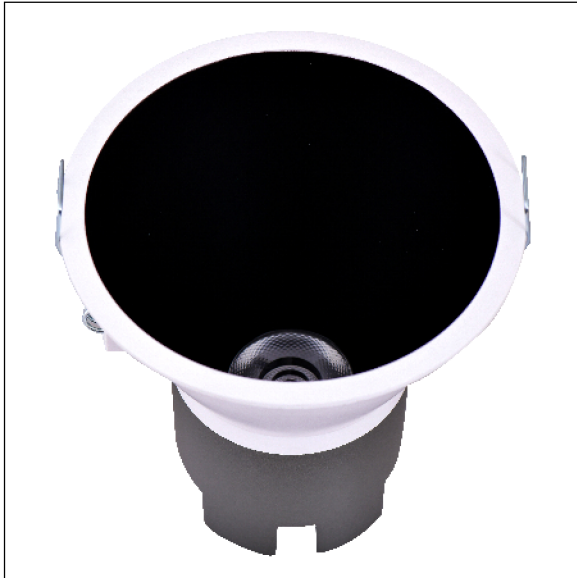

# DOWNLIGHT SIRA EMPOTRAR REDONDO 10W 3000K 24° BL/NG PUSH

*Lighting with you*

<b>REFERENCIA</b>	60303R24BNA
<b>EAN-13</b>	8433973512508
<b>CONSUMO</b>	10W
<b>°K</b>	3000K
<b>COLOR ITEM</b>	Blanco/Negro
<b>MATERIAL PRODUCTO</b>	Aluminio + PC
<b>LUMENS/WATT</b>	95Lm/W
<b>LUMENS</b>	950LM
<b>CHIP</b>	CREE
<b>NUMERO CHIPS</b>	1 PCS
<b>DRIVER</b>	LIFUD
<b>VIDA UTIL</b>	30000H
<b>FLICKER</b>	No Flicker
<b>FACTOR DE POTENCIA</b>	≥0.5
<b>SDCM</b>	5
<b>REGULACION</b>	PUSH
<b>IP</b>	IP20
<b>PROT.SOBRETENSIONES</b>	1KV
<b>ORIENTABLE</b>	No
<b>ANGULO APERTURA</b>	24°
<b>TEMP. TRABAJO</b>	-10°+45°
<b>VOLTAJE ENTRADA</b>	200-240VAC
<b>CLASE</b>	CLASE II
<b>VOLTAJE SALIDA</b>	25-42V
<b>FRECUENCIA</b>	50/60HZ
<b>mA</b>	250mA
<b>CRI</b>	≥80
<b>UGR</b>	<19
<b>DIAMETRO</b>	93mm
<b>ALTURA</b>	94,5mm
<b>CORTE</b>	85mm
<b>PESO</b>	0,2Kg
<b>GARANTIA</b>	3 Años
<b>CERTIFICADO</b>	CE