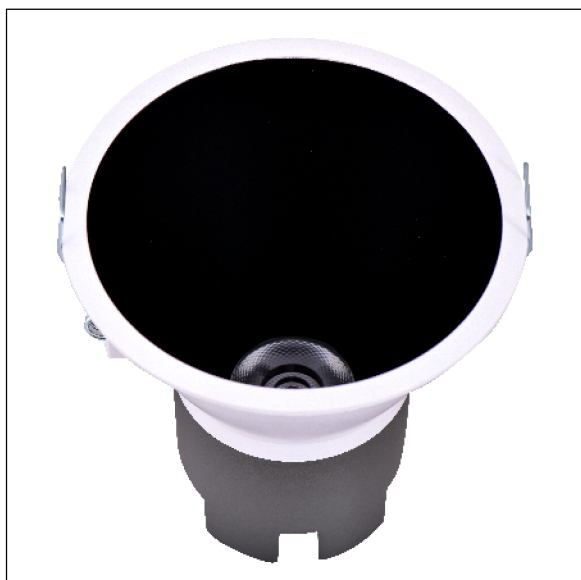

DOWNLIGHT SIRA EMPOTRAR REDONDO 10W 3000K 24° BL/NG DALI

Lighting with you

REFERENCIA	60303R24BNC
EAN-13	8433973512867
CONSUMO	10W
°K	3000K
COLOR ITEM	Blanco/Negro
MATERIAL PRODUCTO	Aluminio + PC
LUMENS/WATT	95Lm/W
LUMENS	950LM
CHIP	CREE
NUMERO CHIPS	1 PCS
DRIVER	LIFUD
VIDA UTIL	30000H
FLICKER	No Flicker
FACTOR DE POTENCIA	≥0.5
SDCM	5
REGULACION	DALI
IP	IP20
PROT.SOBRETENSIONES	1KV
ORIENTABLE	No
ANGULO APERTURA	24°
TEMP. TRABAJO	-10°+45°
VOLTAJE ENTRADA	200-240VAC
CLASE	CLASE II
VOLTAJE SALIDA	25-42V
FRECUENCIA	50/60HZ
mA	250mA
CRI	≥80
UGR	<19
DIAMETRO	93mm
ALTURA	94,5mm
CORTE	85mm
PESO	0,2Kg
GARANTIA	3 Años
CERTIFICADO	CE