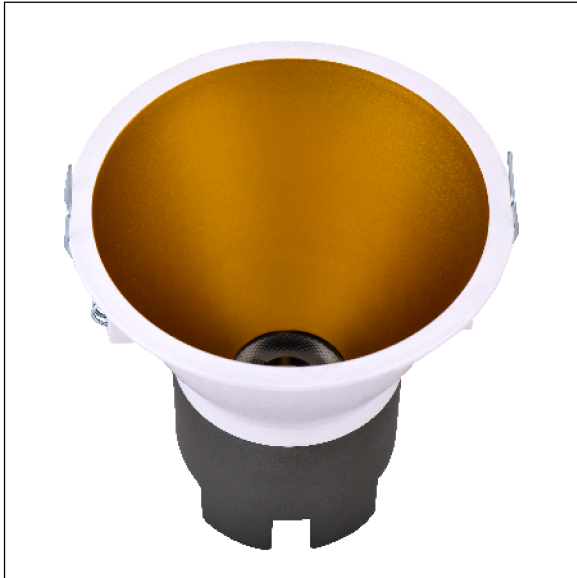

DOWNLIGHT SIRA EMPOTRAR REDONDO 10W 3000K 24° BL/OR PUSH

Lighting with you

REFERENCIA	60303R24BOA
EAN-13	8433973512447
CONSUMO	10W
°K	3000K
COLOR ITEM	Blanco/Oro
MATERIAL PRODUCTO	Aluminio + PC
LUMENS/WATT	95Lm/W
LUMENS	950LM
CHIP	CREE
NUMERO CHIPS	1 PCS
DRIVER	LIFUD
VIDA UTIL	30000H
FLICKER	No Flicker
FACTOR DE POTENCIA	≥0.5
SDCM	5
REGULACION	PUSH
IP	IP20
PROT.SOBRETENSIONES	1KV
ORIENTABLE	No
ANGULO APERTURA	24°
TEMP. TRABAJO	-10°+45°
VOLTAJE ENTRADA	200-240VAC
CLASE	CLASE II
VOLTAJE SALIDA	25-42V
FRECUENCIA	50/60HZ
mA	250mA
CRI	≥80
UGR	<19
DIAMETRO	93mm
ALTURA	94,5mm
CORTE	85mm
PESO	0,2Kg
GARANTIA	3 Años
CERTIFICADO	CE