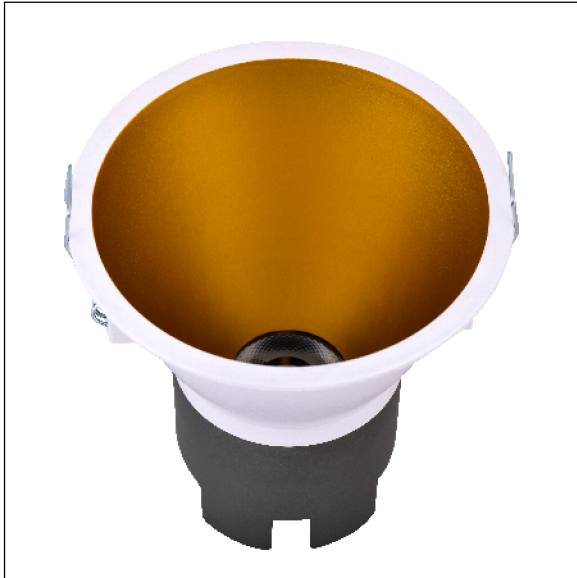

# DOWNLIGHT SIRA EMPOTRAR REDONDO 10W 3000K 24° BL/OR 1-10V

*Lighting with you*

<b>REFERENCIA</b>	60303R24BOB
<b>EAN-13</b>	8433973512621
<b>CONSUMO</b>	10W
<b>°K</b>	3000K
<b>COLOR ITEM</b>	Blanco/Oro
<b>MATERIAL PRODUCTO</b>	Aluminio + PC
<b>LUMENS/WATT</b>	95Lm/W
<b>LUMENS</b>	950LM
<b>CHIP</b>	CREE
<b>NUMERO CHIPS</b>	1 PCS
<b>DRIVER</b>	LIFUD
<b>VIDA UTIL</b>	30000H
<b>FLICKER</b>	No Flicker
<b>FACTOR DE POTENCIA</b>	≥0.5
<b>SDCM</b>	5
<b>REGULACION</b>	1-10V
<b>IP</b>	IP20
<b>PROT.SOBRETENSIONES</b>	1KV
<b>ORIENTABLE</b>	No
<b>ANGULO APERTURA</b>	24°
<b>TEMP. TRABAJ</b>	-10°+45°
<b>VOLTAJE ENTRADA</b>	200-240VAC
<b>CLASE</b>	CLASE II
<b>VOLTAJE SALIDA</b>	25-42V
<b>FRECUENCIA</b>	50/60HZ
<b>mA</b>	250mA
<b>CRI</b>	≥80
<b>UGR</b>	<19
<b>DIAMETRO</b>	93mm
<b>ALTURA</b>	94,5mm
<b>CORTE</b>	85mm
<b>PESO</b>	0,2Kg
<b>GARANTIA</b>	3 Años
<b>CERTIFICADO</b>	CE