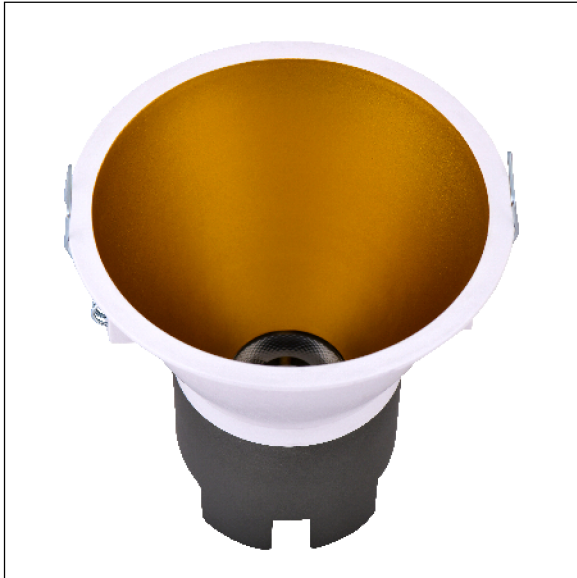

DOWNLIGHT SIRA EMPOTRAR REDONDO 10W 3000K 24° BL/OR S/R

Lighting with you

REFERENCIA	60303R24BOSR
EAN-13	8433973512263
CONSUMO	10W
°K	3000K
COLOR ITEM	Blanco/Oro
MATERIAL PRODUCTO	Aluminio + PC
LUMENS/WATT	95Lm/W
LUMENS	950LM
CHIP	CREE
NUMERO CHIPS	1 PCS
DRIVER	LIFUD
VIDA UTIL	30000H
FLICKER	No Flicker
FACTOR DE POTENCIA	≥0.5
SDCM	5
REGULACION	S/R
IP	IP20
PROT.SOBRETENSIONES	1KV
ORIENTABLE	No
ANGULO APERTURA	24°
TEMP. TRABAJ	-10°+45°
VOLTAJE ENTRADA	200-240VAC
CLASE	CLASE II
VOLTAJE SALIDA	25-42V
FRECUENCIA	50/60HZ
mA	250mA
CRI	≥80
UGR	<19
DIAMETRO	93mm
ALTURA	94,5mm
CORTE	85mm
PESO	0,2Kg
GARANTIA	3 Años
CERTIFICADO	CE