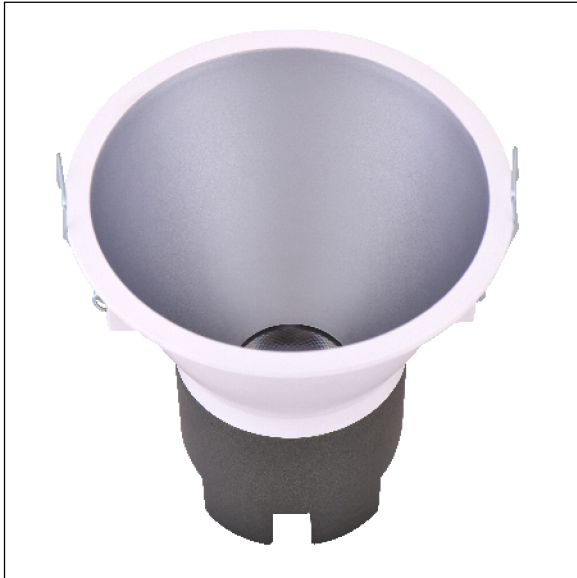

DOWNLIGHT SIRA EMPOTRAR REDONDO 10W 3000K 24° BL/PL 1-10V

Lighting with you

REFERENCIA	60303R24BPMB
EAN-13	8433973512652
CONSUMO	10W
°K	3000K
COLOR ITEM	Blanco/Plata
MATERIAL PRODUCTO	Aluminio + PC
LUMENS/WATT	95Lm/W
LUMENS	950LM
CHIP	CREE
NUMERO CHIPS	1 PCS
DRIVER	LIFUD
VIDA UTIL	30000H
FLICKER	No Flicker
FACTOR DE POTENCIA	≥0.5
SDCM	5
REGULACION	1-10V
IP	IP20
PROT.SOBRETENSIONES	1KV
ORIENTABLE	No
ANGULO APERTURA	24°
TEMP. TRABAJO	-10°+45°
VOLTAJE ENTRADA	200-240VAC
CLASE	CLASE II
VOLTAJE SALIDA	25-42V
FRECUENCIA	50/60HZ
mA	250mA
CRI	≥80
UGR	<19
DIAMETRO	93mm
ALTURA	94,5mm
CORTE	85mm
PESO	0,2Kg
GARANTIA	3 Años
CERTIFICADO	CE