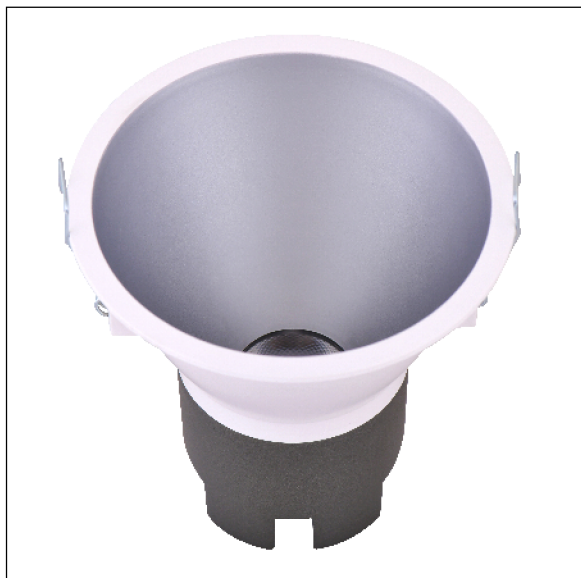

DOWNLIGHT SIRA EMPOTRAR REDONDO 10W 3000K 24° BL/PL S/R

Lighting with you

REFERENCIA	60303R24BPMSR
EAN-13	8433973512294
CONSUMO	10W
°K	3000K
COLOR ITEM	Blanco/Plata
MATERIAL PRODUCTO	Aluminio + PC
LUMENS/WATT	95Lm/W
LUMENS	950LM
CHIP	CREE
NUMERO CHIPS	1 PCS
DRIVER	LIFUD
VIDA UTIL	30000H
FLICKER	No Flicker
FACTOR DE POTENCIA	≥0.5
SDCM	5
REGULACION	S/R
IP	IP20
PROT.SOBRETENSIONES	1KV
ORIENTABLE	No
ANGULO APERTURA	24°
TEMP. TRABAJ	-10°+45°
VOLTAJE ENTRADA	200-240VAC
CLASE	CLASE II
VOLTAJE SALIDA	25-42V
FRECUENCIA	50/60HZ
mA	250mA
CRI	≥80
UGR	<19
DIAMETRO	93mm
ALTURA	94,5mm
CORTE	85mm
PESO	0,2Kg
GARANTIA	3 Años
CERTIFICADO	CE