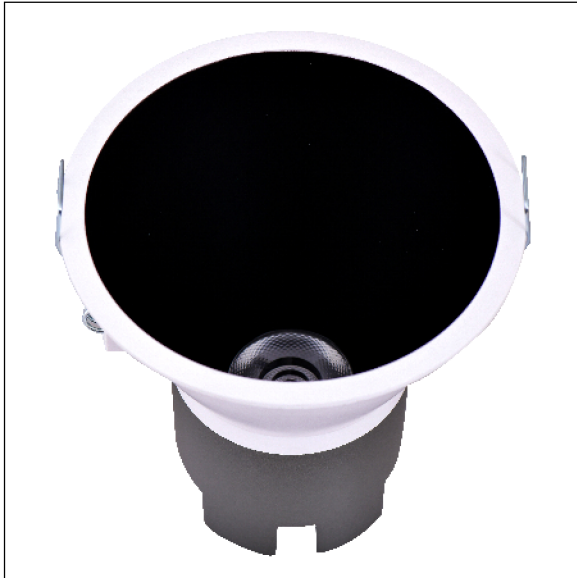

DOWNLIGHT SIRA EMPOTRAR REDONDO 10W 3000K 38° BL/NG PUSH

Lighting with you

REFERENCIA	60303R38BNA
EAN-13	8433973512515
CONSUMO	10W
°K	3000K
COLOR ITEM	Blanco/Negro
MATERIAL PRODUCTO	Aluminio + PC
LUMENS/WATT	95Lm/W
LUMENS	950LM
CHIP	CREE
NUMERO CHIPS	1 PCS
DRIVER	LIFUD
VIDA UTIL	30000H
FLICKER	No Flicker
FACTOR DE POTENCIA	≥0.5
SDCM	5
REGULACION	PUSH
IP	IP20
PROT.SOBRETENSIONES	1KV
ORIENTABLE	No
ANGULO APERTURA	38°
TEMP. TRABAJO	-10°+45°
VOLTAJE ENTRADA	200-240VAC
CLASE	CLASE II
VOLTAJE SALIDA	25-42V
FRECUENCIA	50/60HZ
mA	250mA
CRI	≥80
UGR	<19
DIAMETRO	93mm
ALTURA	94,5mm
CORTE	85mm
PESO	0,2Kg
GARANTIA	3 Años
CERTIFICADO	CE