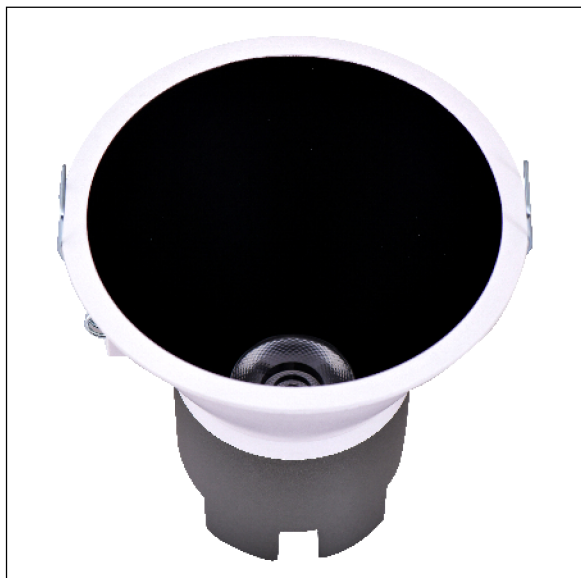

# DOWNLIGHT SIRA EMPOTRAR REDONDO 10W 3000K 38° BL/NG DALI

*Lighting with you*

<b>REFERENCIA</b>	60303R38BNC
<b>EAN-13</b>	8433973512874
<b>CONSUMO</b>	10W
<b>°K</b>	3000K
<b>COLOR ITEM</b>	Blanco/Negro
<b>MATERIAL PRODUCTO</b>	Aluminio + PC
<b>LUMENS/WATT</b>	95Lm/W
<b>LUMENS</b>	950LM
<b>CHIP</b>	CREE
<b>NUMERO CHIPS</b>	1 PCS
<b>DRIVER</b>	LIFUD
<b>VIDA UTIL</b>	30000H
<b>FLICKER</b>	No Flicker
<b>FACTOR DE POTENCIA</b>	≥0.5
<b>SDCM</b>	5
<b>REGULACION</b>	DALI
<b>IP</b>	IP20
<b>PROT.SOBRETENSIONES</b>	1KV
<b>ORIENTABLE</b>	No
<b>ANGULO APERTURA</b>	38°
<b>TEMP. TRABAJ</b>	-10°+45°
<b>VOLTAJE ENTRADA</b>	200-240VAC
<b>CLASE</b>	CLASE II
<b>VOLTAJE SALIDA</b>	25-42V
<b>FRECUENCIA</b>	50/60HZ
<b>mA</b>	250mA
<b>CRI</b>	≥80
<b>UGR</b>	<19
<b>DIAMETRO</b>	93mm
<b>ALTURA</b>	94,5mm
<b>CORTE</b>	85mm
<b>PESO</b>	0,2Kg
<b>GARANTIA</b>	3 Años
<b>CERTIFICADO</b>	CE