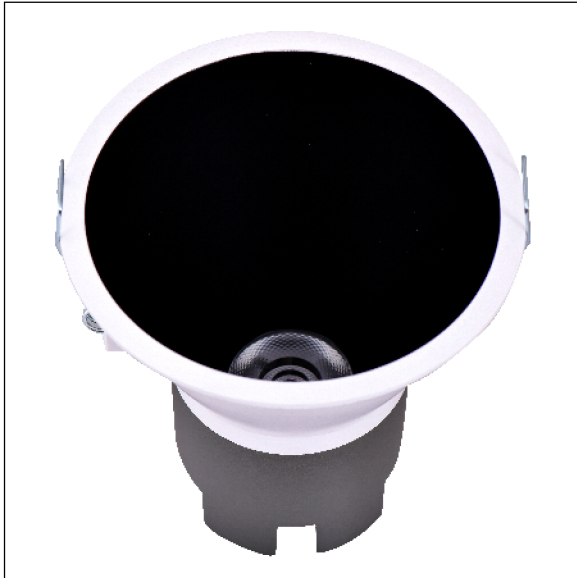

DOWNLIGHT SIRA EMPOTRAR REDONDO 10W 3000K 38° BL/NG S/R

Lighting with you

REFERENCIA	60303R38BNSR
EAN-13	8433973512331
CONSUMO	10W
°K	3000K
COLOR ITEM	Blanco/Negro
MATERIAL PRODUCTO	Aluminio + PC
LUMENS/WATT	95Lm/W
LUMENS	950LM
CHIP	CREE
NUMERO CHIPS	1 PCS
DRIVER	LIFUD
VIDA UTIL	30000H
FLICKER	No Flicker
FACTOR DE POTENCIA	≥0.5
SDCM	5
REGULACION	S/R
IP	IP20
PROT.SOBRETENSIONES	1KV
ORIENTABLE	No
ANGULO APERTURA	38°
TEMP. TRABAJO	-10°+45°
VOLTAJE ENTRADA	200-240VAC
CLASE	CLASE II
VOLTAJE SALIDA	25-42V
FRECUENCIA	50/60HZ
mA	250mA
CRI	≥80
UGR	<19
DIAMETRO	93mm
ALTURA	94,5mm
CORTE	85mm
PESO	0,2Kg
GARANTIA	3 Años
CERTIFICADO	CE