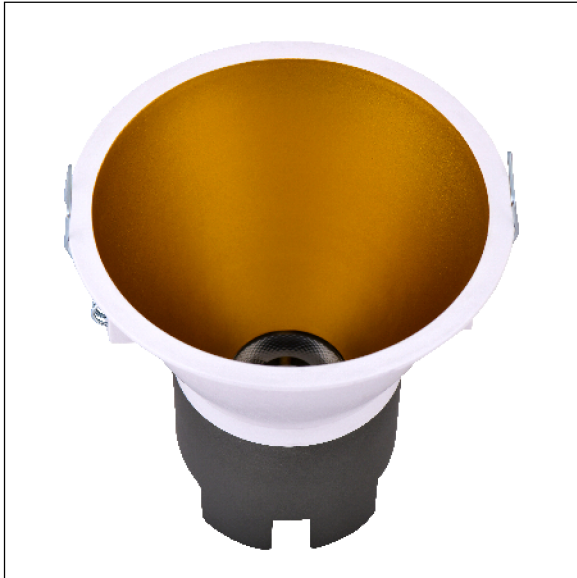

DOWNLIGHT SIRA EMPOTRAR REDONDO 10W 3000K 38° BL/OR PUSH

Lighting with you

REFERENCIA	60303R38BOA
EAN-13	8433973512454
CONSUMO	10W
°K	3000K
COLOR ITEM	Blanco/Oro
MATERIAL PRODUCTO	Aluminio + PC
LUMENS/WATT	95Lm/W
LUMENS	950LM
CHIP	CREE
NUMERO CHIPS	1 PCS
DRIVER	LIFUD
VIDA UTIL	30000H
FLICKER	No Flicker
FACTOR DE POTENCIA	≥0.5
SDCM	5
REGULACION	PUSH
IP	IP20
PROT.SOBRETENSIONES	1KV
ORIENTABLE	No
ANGULO APERTURA	38°
TEMP. TRABAJO	-10°+45°
VOLTAJE ENTRADA	200-240VAC
CLASE	CLASE II
VOLTAJE SALIDA	25-42V
FRECUENCIA	50/60HZ
mA	250mA
CRI	≥80
UGR	<19
DIAMETRO	93mm
ALTURA	94,5mm
CORTE	85mm
PESO	0,2Kg
GARANTIA	3 Años
CERTIFICADO	CE