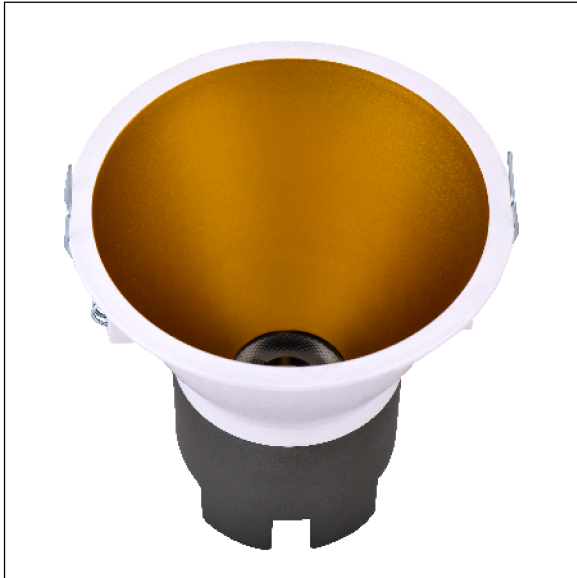

DOWNLIGHT SIRA EMPOTRAR REDONDO 10W 3000K 38° BL/OR 1-10V

Lighting with you

REFERENCIA	60303R38BOB
EAN-13	8433973512638
CONSUMO	10W
°K	3000K
COLOR ITEM	Blanco/Oro
MATERIAL PRODUCTO	Aluminio + PC
LUMENS/WATT	95Lm/W
LUMENS	950LM
CHIP	CREE
NUMERO CHIPS	1 PCS
DRIVER	LIFUD
VIDA UTIL	30000H
FLICKER	No Flicker
FACTOR DE POTENCIA	≥0.5
SDCM	5
REGULACION	1-10V
IP	IP20
PROT.SOBRETENSIONES	1KV
ORIENTABLE	No
ANGULO APERTURA	38°
TEMP. TRABAJO	-10°+45°
VOLTAJE ENTRADA	200-240VAC
CLASE	CLASE II
VOLTAJE SALIDA	25-42V
FRECUENCIA	50/60HZ
mA	250mA
CRI	≥80
UGR	<19
DIAMETRO	93mm
ALTURA	94,5mm
CORTE	85mm
PESO	0,2Kg
GARANTIA	3 Años
CERTIFICADO	CE