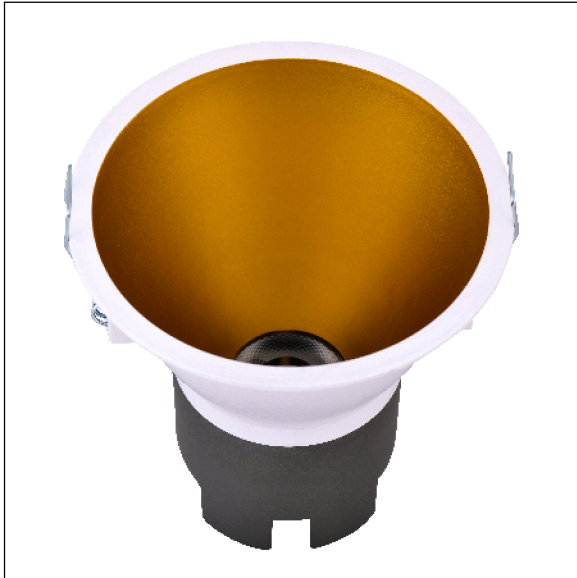

DOWNLIGHT SIRA EMPOTRAR REDONDO 10W 3000K 38° BL/OR S/R

Lighting with you

REFERENCIA	60303R38BOSR
EAN-13	8433973512270
CONSUMO	10W
°K	3000K
COLOR ITEM	Blanco/Oro
MATERIAL PRODUCTO	Aluminio + PC
LUMENS/WATT	95Lm/W
LUMENS	950LM
CHIP	CREE
NUMERO CHIPS	1 PCS
DRIVER	LIFUD
VIDA UTIL	30000H
FLICKER	No Flicker
FACTOR DE POTENCIA	≥0.5
SDCM	5
REGULACION	S/R
IP	IP20
PROT.SOBRETENSIONES	1KV
ORIENTABLE	No
ANGULO APERTURA	38°
TEMP. TRABAJ	-10°+45°
VOLTAJE ENTRADA	200-240VAC
CLASE	CLASE II
VOLTAJE SALIDA	25-42V
FRECUENCIA	50/60HZ
mA	250mA
CRI	≥80
UGR	<19
DIAMETRO	93mm
ALTURA	94,5mm
CORTE	85mm
PESO	0,2Kg
GARANTIA	3 Años
CERTIFICADO	CE