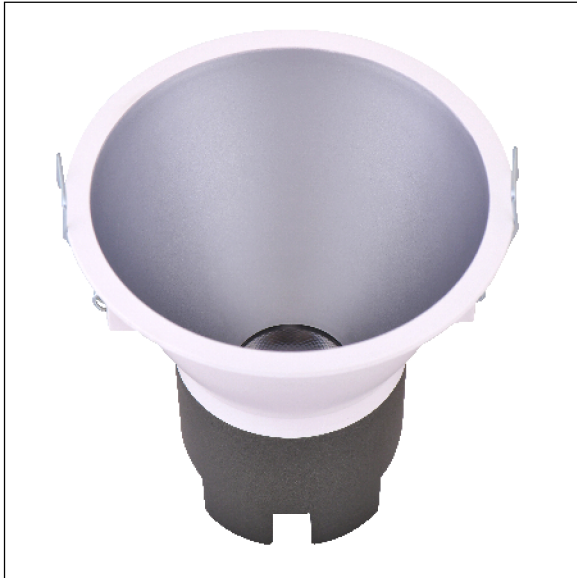

DOWNLIGHT SIRA EMPOTRAR REDONDO 10W 3000K 38° BL/PL 1-10V

Lighting with you

REFERENCIA	60303R38BPMB
EAN-13	8433973512669
CONSUMO	10W
°K	3000K
COLOR ITEM	Blanco/Plata
MATERIAL PRODUCTO	Aluminio + PC
LUMENS/WATT	95Lm/W
LUMENS	950LM
CHIP	CREE
NUMERO CHIPS	1 PCS
DRIVER	LIFUD
VIDA UTIL	30000H
FLICKER	No Flicker
FACTOR DE POTENCIA	≥0.5
SDCM	5
REGULACION	1-10V
IP	IP20
PROT.SOBRETENSIONES	1KV
ORIENTABLE	No
ANGULO APERTURA	38°
TEMP. TRABAJO	-10°+45°
VOLTAJE ENTRADA	200-240VAC
CLASE	CLASE II
VOLTAJE SALIDA	25-42V
FRECUENCIA	50/60HZ
mA	250mA
CRI	≥80
UGR	<19
DIAMETRO	93mm
ALTURA	94,5mm
CORTE	85mm
PESO	0,2Kg
GARANTIA	3 Años
CERTIFICADO	CE