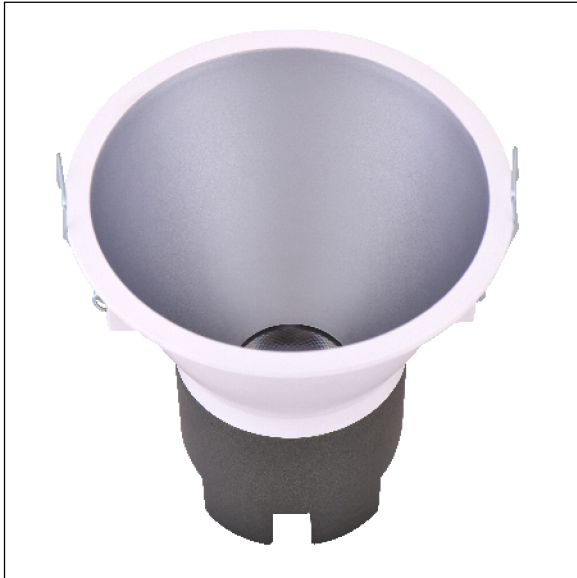

DOWNLIGHT SIRA EMPOTRAR REDONDO 10W 3000K 38° BL/PL DALI

Lighting with you

REFERENCIA	60303R38BPMC
EAN-13	8433973512843
CONSUMO	10W
°K	3000K
COLOR ITEM	Blanco/Plata
MATERIAL PRODUCTO	Aluminio + PC
LUMENS/WATT	95Lm/W
LUMENS	950LM
CHIP	CREE
NUMERO CHIPS	1 PCS
DRIVER	LIFUD
VIDA UTIL	30000H
FLICKER	No Flicker
FACTOR DE POTENCIA	≥0.5
SDCM	5
REGULACION	DALI
IP	IP20
PROT.SOBRETENSIONES	1KV
ORIENTABLE	No
ANGULO APERTURA	38°
TEMP. TRABAJO	-10°+45°
VOLTAJE ENTRADA	200-240VAC
CLASE	CLASE II
VOLTAJE SALIDA	25-42V
FRECUENCIA	50/60HZ
mA	250mA
CRI	≥80
UGR	<19
DIAMETRO	93mm
ALTURA	94,5mm
CORTE	85mm
PESO	0,2Kg
GARANTIA	3 Años
CERTIFICADO	CE