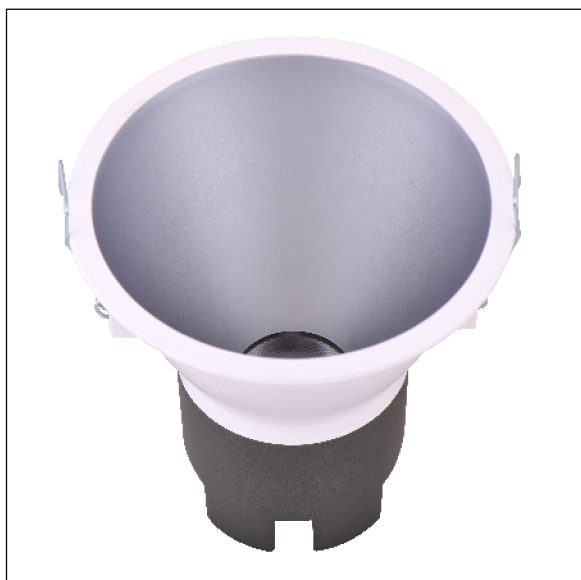

# DOWNLIGHT SIRA EMPOTRAR REDONDO 10W 3000K 38° BL/PL S/R

*Lighting with you*

<b>REFERENCIA</b>	60303R38BPMSR
<b>EAN-13</b>	8433973512300
<b>CONSUMO</b>	10W
<b>°K</b>	3000K
<b>COLOR ITEM</b>	Blanco/Plata
<b>MATERIAL PRODUCTO</b>	Aluminio + PC
<b>LUMENS/WATT</b>	95Lm/W
<b>LUMENS</b>	950LM
<b>CHIP</b>	CREE
<b>NUMERO CHIPS</b>	1 PCS
<b>DRIVER</b>	LIFUD
<b>VIDA UTIL</b>	30000H
<b>FLICKER</b>	No Flicker
<b>FACTOR DE POTENCIA</b>	≥0.5
<b>SDCM</b>	5
<b>REGULACION</b>	S/R
<b>IP</b>	IP20
<b>PROT.SOBRETENSIONES</b>	1KV
<b>ORIENTABLE</b>	No
<b>ANGULO APERTURA</b>	38°
<b>TEMP. TRABAJO</b>	-10°+45°
<b>VOLTAJE ENTRADA</b>	200-240VAC
<b>CLASE</b>	CLASE II
<b>VOLTAJE SALIDA</b>	25-42V
<b>FRECUENCIA</b>	50/60HZ
<b>mA</b>	250mA
<b>CRI</b>	≥80
<b>UGR</b>	<19
<b>DIAMETRO</b>	93mm
<b>ALTURA</b>	94,5mm
<b>CORTE</b>	85mm
<b>PESO</b>	0,2Kg
<b>GARANTIA</b>	3 Años
<b>CERTIFICADO</b>	CE