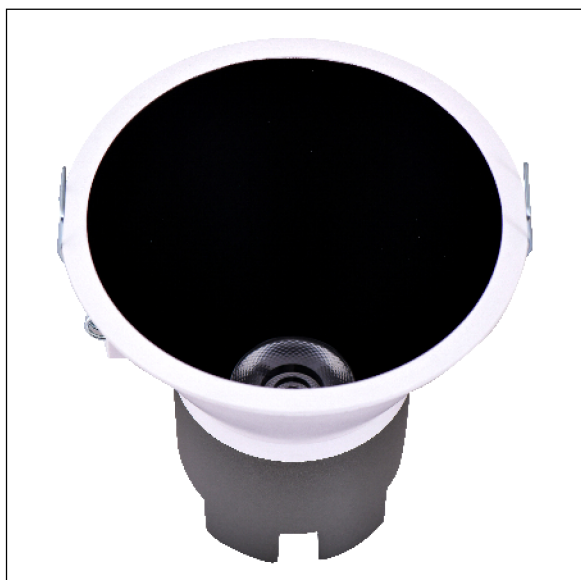

DOWNLIGHT SIRA EMPOTRAR REDONDO 10W 4000K 15° BL/NG 1-10V

Lighting with you

REFERENCIA	60304R15BNB
EAN-13	8433973513390
CONSUMO	10W
°K	4000K
COLOR ITEM	Blanco/Negro
MATERIAL PRODUCTO	Aluminio + PC
LUMENS/WATT	100Lm/W
LUMENS	1000LM
CHIP	CREE
NUMERO CHIPS	1 PCS
DRIVER	LIFUD
VIDA UTIL	30000H
FLICKER	No Flicker
FACTOR DE POTENCIA	≥0.5
SDCM	5
REGULACION	1-10V
IP	IP20
PROT.SOBRETENSIONES	1KV
ORIENTABLE	No
ANGULO APERTURA	15°
TEMP. TRABAJO	-10°+45°
VOLTAJE ENTRADA	200-240VAC
CLASE	CLASE II
VOLTAJE SALIDA	25-42V
FRECUENCIA	50/60HZ
mA	250mA
CRI	≥80
UGR	<19
DIAMETRO	93mm
ALTURA	94,5mm
CORTE	85mm
PESO	0,2Kg
GARANTIA	3 Años
CERTIFICADO	CE