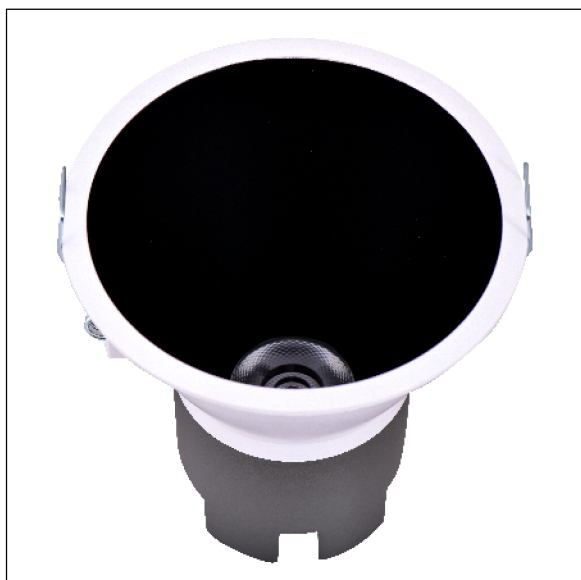

DOWNLIGHT SIRA EMPOTRAR REDONDO 10W 4000K 15° BL/NG DALI

Lighting with you

REFERENCIA	60304R15BNC
EAN-13	8433973513574
CONSUMO	10W
°K	4000K
COLOR ITEM	Blanco/Negro
MATERIAL PRODUCTO	Aluminio + PC
LUMENS/WATT	100Lm/W
LUMENS	1000LM
CHIP	CREE
NUMERO CHIPS	1 PCS
DRIVER	LIFUD
VIDA UTIL	30000H
FLICKER	No Flicker
FACTOR DE POTENCIA	≥0.5
SDCM	5
REGULACION	DALI
IP	IP20
PROT.SOBRETENSIONES	1KV
ORIENTABLE	No
ANGULO APERTURA	15°
TEMP. TRABAJO	-10°+45°
VOLTAJE ENTRADA	200-240VAC
CLASE	CLASE II
VOLTAJE SALIDA	25-42V
FRECUENCIA	50/60HZ
mA	250mA
CRI	≥80
UGR	<19
DIAMETRO	93mm
ALTURA	94,5mm
CORTE	85mm
PESO	0,2Kg
GARANTIA	3 Años
CERTIFICADO	CE