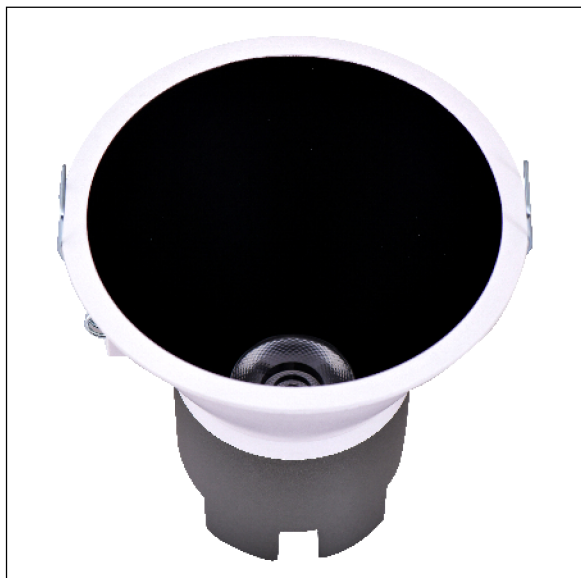

DOWNLIGHT SIRA EMPOTRAR REDONDO 10W 4000K 15° BL/NG S/R

Lighting with you

REFERENCIA	60304R15BNSR
EAN-13	8433973513031
CONSUMO	10W
°K	4000K
COLOR ITEM	Blanco/Negro
MATERIAL PRODUCTO	Aluminio + PC
LUMENS/WATT	100Lm/W
LUMENS	1000LM
CHIP	CREE
NUMERO CHIPS	1 PCS
DRIVER	LIFUD
VIDA UTIL	30000H
FLICKER	No Flicker
FACTOR DE POTENCIA	≥0.5
SDCM	5
REGULACION	S/R
IP	IP20
PROT.SOBRETENSIONES	1KV
ORIENTABLE	No
ANGULO APERTURA	15°
TEMP. TRABAJ	-10°+45°
VOLTAJE ENTRADA	200-240VAC
CLASE	CLASE II
VOLTAJE SALIDA	25-42V
FRECUENCIA	50/60HZ
mA	250mA
CRI	≥80
UGR	<19
DIAMETRO	93mm
ALTURA	94,5mm
CORTE	85mm
PESO	0,2Kg
GARANTIA	3 Años
CERTIFICADO	CE