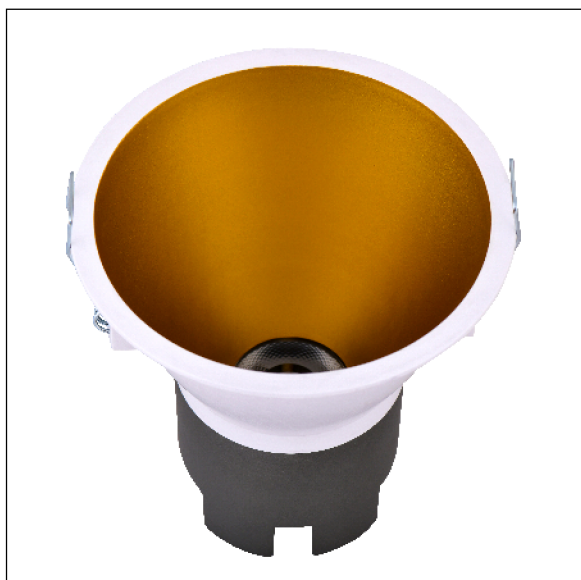

DOWNLIGHT SIRA EMPOTRAR REDONDO 10W 4000K 15° BL/OR PUSH

Lighting with you

REFERENCIA	60304R15BOA
EAN-13	8433973513154
CONSUMO	10W
°K	4000K
COLOR ITEM	Blanco/Oro
MATERIAL PRODUCTO	Aluminio + PC
LUMENS/WATT	100Lm/W
LUMENS	1000LM
CHIP	CREE
NUMERO CHIPS	1 PCS
DRIVER	LIFUD
VIDA UTIL	30000H
FLICKER	No Flicker
FACTOR DE POTENCIA	≥0.5
SDCM	5
REGULACION	PUSH
IP	IP20
PROT.SOBRETENSIONES	1KV
ORIENTABLE	No
ANGULO APERTURA	15°
TEMP. TRABAJ	-10°+45°
VOLTAJE ENTRADA	200-240VAC
CLASE	CLASE II
VOLTAJE SALIDA	25-42V
FRECUENCIA	50/60HZ
mA	250mA
CRI	≥80
UGR	<19
DIAMETRO	93mm
ALTURA	94,5mm
CORTE	85mm
PESO	0,2Kg
GARANTIA	3 Años
CERTIFICADO	CE