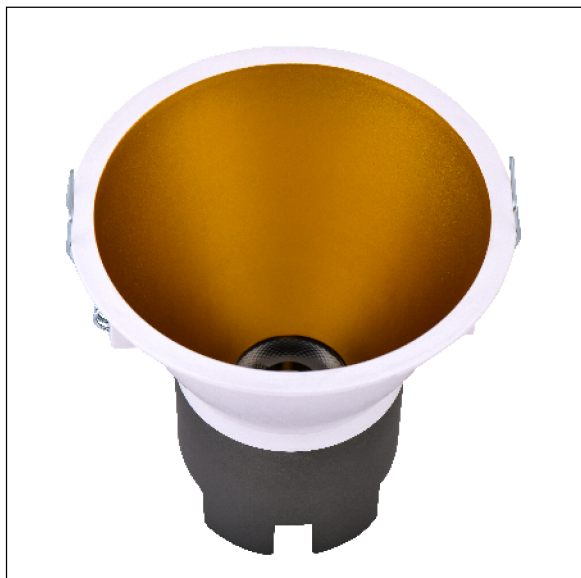

DOWNLIGHT SIRA EMPOTRAR REDONDO 10W 4000K 15° BL/OR 1-10V

Lighting with you

REFERENCIA	60304R15BOB
EAN-13	8433973513338
CONSUMO	10W
°K	4000K
COLOR ITEM	Blanco/Oro
MATERIAL PRODUCTO	Aluminio + PC
LUMENS/WATT	100Lm/W
LUMENS	1000LM
CHIP	CREE
NUMERO CHIPS	1 PCS
DRIVER	LIFUD
VIDA UTIL	30000H
FLICKER	No Flicker
FACTOR DE POTENCIA	≥0.5
SDCM	5
REGULACION	1-10V
IP	IP20
PROT.SOBRETENSIONES	1KV
ORIENTABLE	No
ANGULO APERTURA	15°
TEMP. TRABAJO	-10°+45°
VOLTAJE ENTRADA	200-240VAC
CLASE	CLASE II
VOLTAJE SALIDA	25-42V
FRECUENCIA	50/60HZ
mA	250mA
CRI	≥80
UGR	<19
DIAMETRO	93mm
ALTURA	94,5mm
CORTE	85mm
PESO	0,2Kg
GARANTIA	3 Años
CERTIFICADO	CE