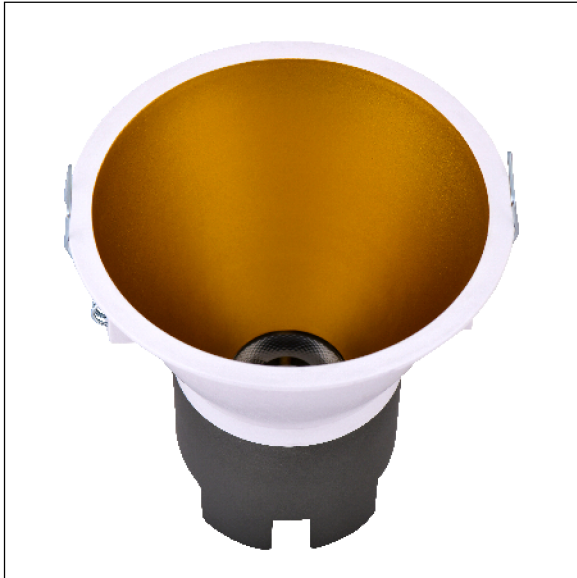

DOWNLIGHT SIRA EMPOTRAR REDONDO 10W 4000K 15° BL/OR DALI

Lighting with you

REFERENCIA	60304R15BOC
EAN-13	8433973513512
CONSUMO	10W
°K	4000K
COLOR ITEM	Blanco/Oro
MATERIAL PRODUCTO	Aluminio + PC
LUMENS/WATT	100Lm/W
LUMENS	1000LM
CHIP	CREE
NUMERO CHIPS	1 PCS
DRIVER	LIFUD
VIDA UTIL	30000H
FLICKER	No Flicker
FACTOR DE POTENCIA	≥0.5
SDCM	5
REGULACION	DALI
IP	IP20
PROT.SOBRETENSIONES	1KV
ORIENTABLE	No
ANGULO APERTURA	15°
TEMP. TRABAJO	-10°+45°
VOLTAJE ENTRADA	200-240VAC
CLASE	CLASE II
VOLTAJE SALIDA	25-42V
FRECUENCIA	50/60HZ
mA	250mA
CRI	≥80
UGR	<19
DIAMETRO	93mm
ALTURA	94,5mm
CORTE	85mm
PESO	0,2Kg
GARANTIA	3 Años
CERTIFICADO	CE